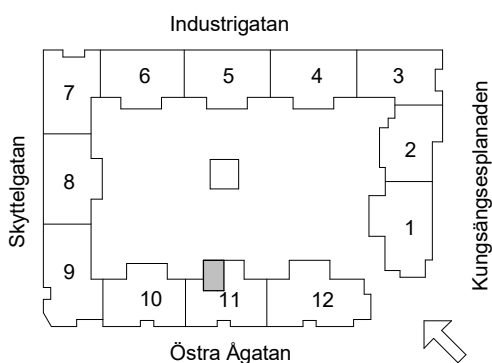

## 1 Rum & kök, 34,5 m<sup>2</sup>

- |                   |                 |                     |                              |                           |
|-------------------|-----------------|---------------------|------------------------------|---------------------------|
| G GARDEROB        | INDUKTIONSHÄLL  | DM DISKMASKIN       | SCHAKT                       | BH BRÖSTNINGSHÖJD         |
| SKJUTDÖRRGARDEROB | K KYL           | TM TVÄTTMASKIN      | HS HÖGSKÅP MED UGN OCH MICRO | TVÄTTSTÄLL OCH SPEGELSKÅP |
| HATTHYLLA         | F FRYS          | TT TORKTUMLARE      | ST STÄDSKÅP                  | KOMMOD OCH SPEGELSKÅP     |
| L LINNE           | K/F KYL/FRYS    | KM KOMBITVÄTTMASKIN | KLK KLÄDKAMMARE              | IT/EL ELCENTRAL/IT-SKÅP   |
|                   | HT HANDDUKSTORK |                     | RADIATOR STÅENDE RADIATOR    |                           |
|                   |                 |                     | FÖRSTÄRKT VÄGG FÖR TV        | INKLÄDNAD TAK             |