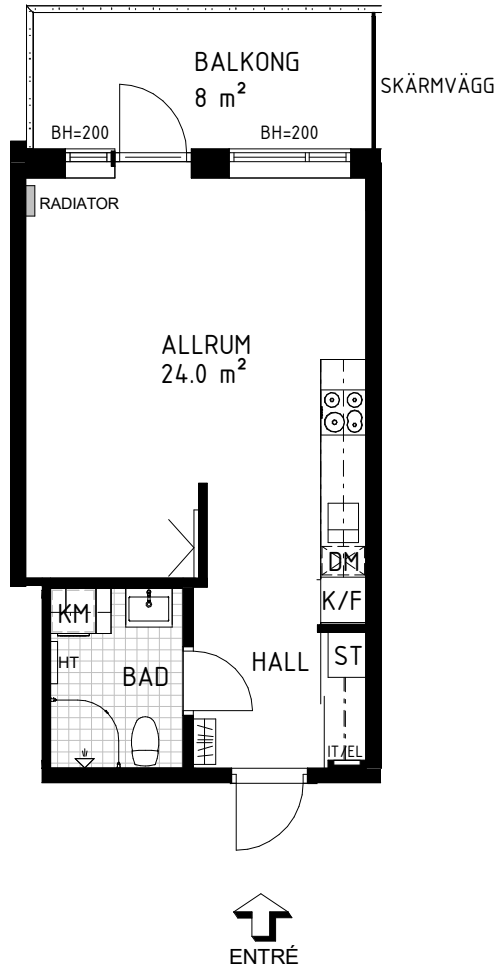

## 1 Rum & kök, 34,5 m<sup>2</sup>

- |                   |                 |                     |                              |                           |
|-------------------|-----------------|---------------------|------------------------------|---------------------------|
| G GARDEROB        | INDUKTIONSHÄLL  | DM DISKMASKIN       | SCHAKT                       | BH BRÖSTNINGSHÖJD         |
| SKJUTDÖRRGARDEROB | K KYL           | TM TVÄTTMASKIN      | HS HÖGSKÅP MED UGN OCH MICRO | TVÄTTSTÄLL OCH SPEGELSKÅP |
| HATTHYLLA         | F FRYS          | TT TORKTUMLARE      | ST STÄDSKÅP                  | KOMMOD OCH SPEGELSKÅP     |
| L LINNE           | K/F KYL/FRYS    | KM KOMBITVÄTTMASKIN | KLK KLÄDKAMMARE              | IT/EL ELCENTRAL/IT-SKÅP   |
|                   | HT HANDDUKSTORK |                     | RADIATOR STÅENDE RADIATOR    |                           |
|                   |                 |                     | FÖRSTÄRKT VÄGG FÖR TV        | INKLÄDNAD TAK             |