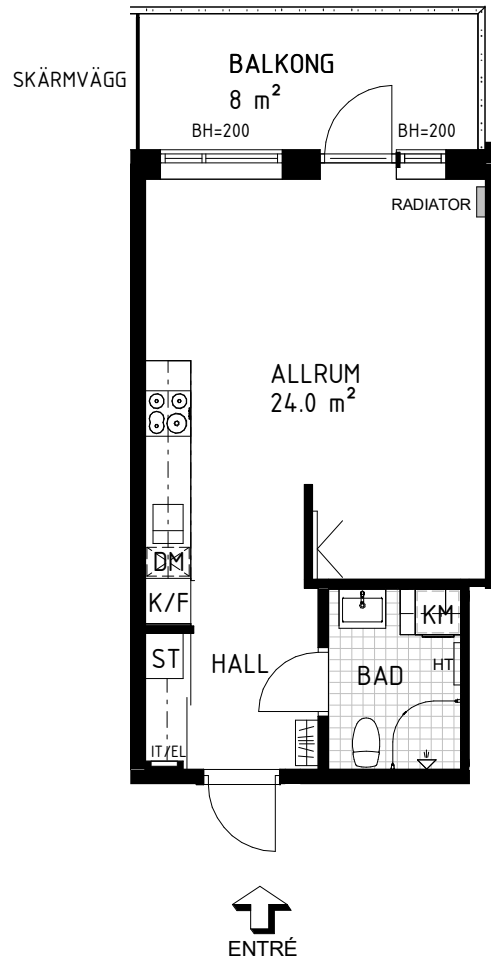

## 1 Rum & kök, 34,5 m<sup>2</sup>

- |                   |                |                 |                           |                           |
|-------------------|----------------|-----------------|---------------------------|---------------------------|
| GARDEROB          | INDUKTIONSHÄLL | DISKMASKIN      | SCHAKT                    | BH BRÖSTNINGSHÖJD         |
| SKJUTDÖRRGARDEROB | KYL            | TVÄTTMASKIN     | HÖGSKÅP MED UGN OCH MICRO | TVÄTTSTÄLL OCH SPEGELSKÅP |
| HATTHYLLA         | FRYNS          | TORKTUMLARE     | STÄDSKÅP                  | KOMMOD OCH SPEGELSKÅP     |
| LINNE             | KYL/FRYS       | KOMBIVÄTTMASKIN | ELCENTRAL/IT-SKÅP         | RADIATOR STÅENDE RADIATOR |
|                   |                | HANDDUKSTORK    | KLÄDKAMMARE               |                           |
|                   |                |                 | FÖRSTÄRKT VÄGG FÖR TV     | INKLÄDNAD TAK             |