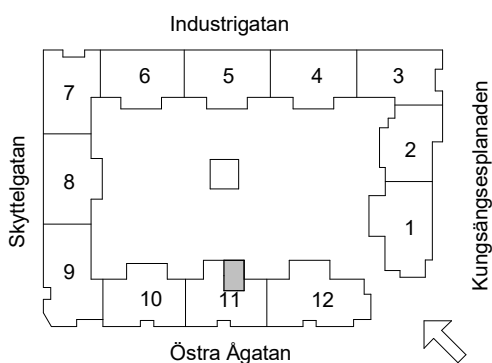

## 1 Rum & kök, 34,5 m<sup>2</sup>

- |                   |                |                 |                           |                           |
|-------------------|----------------|-----------------|---------------------------|---------------------------|
| GARDEROB          | INDUKTIONSHÄLL | DISKMASKIN      | SCHAKT                    | BH BRÖSTNINGSHÖJD         |
| SKJUTDÖRRGARDEROB | KYL            | TVÄTTMASKIN     | HÖGSKÅP MED UGN OCH MICRO | TVÄTTSTÄLL OCH SPEGELSKÅP |
| HATTHYLLA         | FRYNS          | TORKTUMLARE     | STÄDSKÅP                  | KOMMOD OCH SPEGELSKÅP     |
| LINNE             | KYL/FRYS       | KOMBIVÄTTMASKIN | ELCENTRAL/IT-SKÅP         | RADIATOR STÅENDE RADIATOR |
|                   |                | HANDDUKSTORK    | KLÄDKAMMARE               |                           |
|                   |                |                 | FÖRSTÄRKT VÄGG FÖR TV     | INKLÄDNAD TAK             |