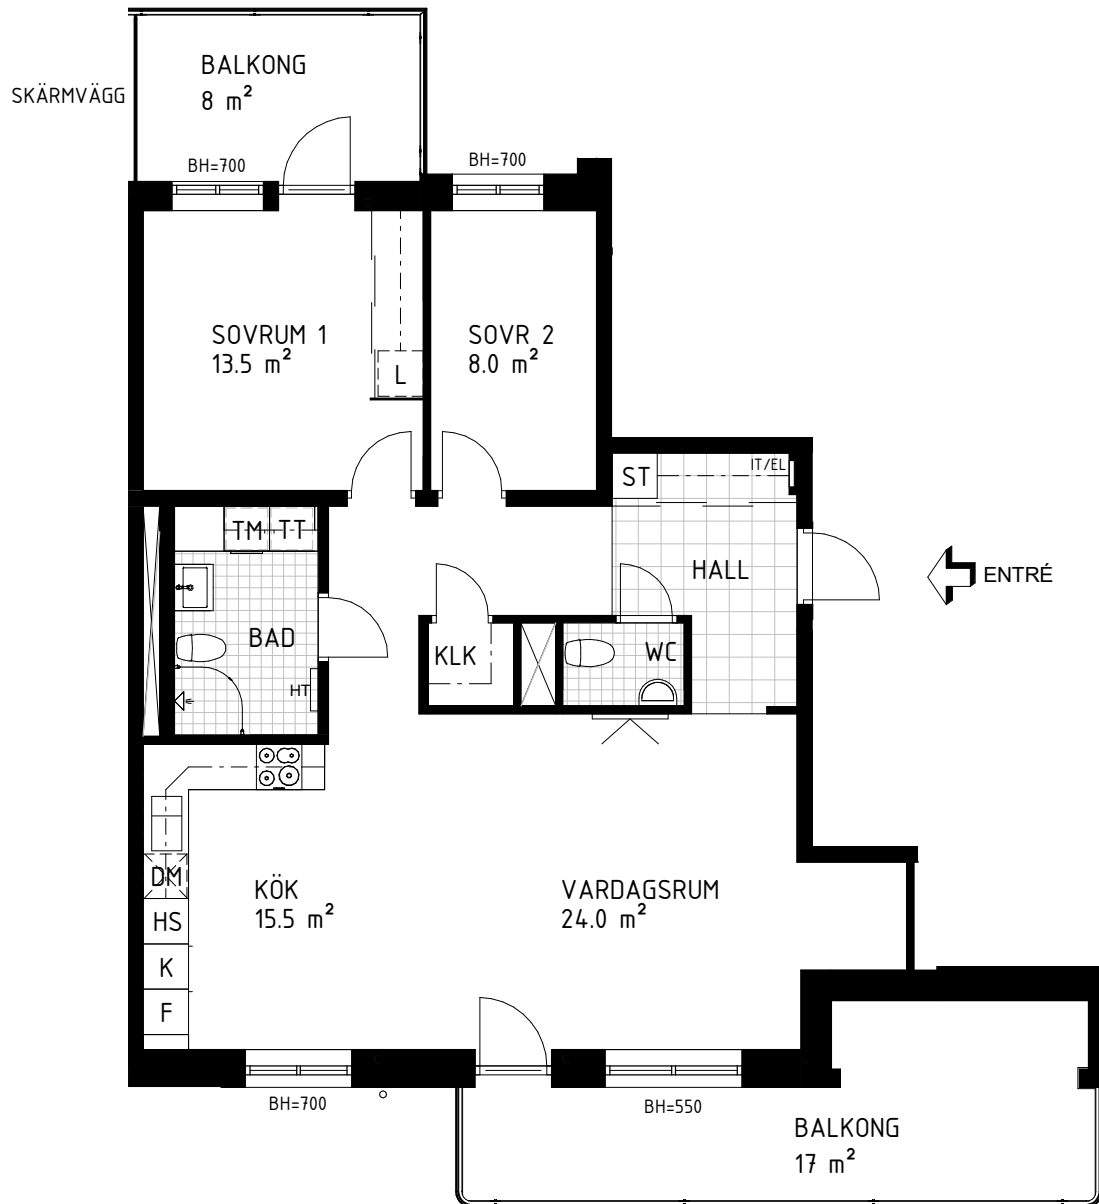

## 3 Rum & kök, 88 m<sup>2</sup>

GARDEROB	INDUKTIONSHÄLL	DISKMASKIN	SCHAKT	BH BRÖSTNINGSHÖJD
SKJUTDÖRRGARDEROB	KYL	TVÄTTMASKIN	HÖGSKÅP MED UGN OCH MICRO	TVÄTTSTÄLL OCH SPEGELSKÅP
HATTHYLLA	FRYS	TORKTUMLARE	STÄDSKÅP	KOMMOD OCH SPEGELSKÅP
LINNE	KYL/FRYS	KOMBIVÄTTMASKIN	ELCENTRAL/IT-SKÅP	RADIATOR
	HANDDUKSTORK	KLÄDKAMMARE	FÖRSTÄRKT VÄGG FÖR TV	INKLÄDNAD TAK