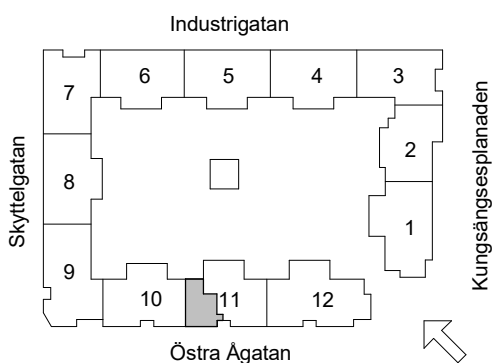

## 3 Rum & kök, 88 m<sup>2</sup>

GARDEROB	INDUKTIONSHÄLL	DISKMASKIN	SCHAKT	BH BRÖSTNINGSHÖJD
SKJUTDÖRRGARDEROB	KYL	TVÄTTMASKIN	HÖGSKÅP MED UGN OCH MICRO	TVÄTTSTÄLL OCH SPEGELSKÅP
HATTHYLLA	FRYS	TORKTUMLARE	STÄDSKÅP	KOMMOD OCH SPEGELSKÅP
LINNE	KYL/FRYS	KOMBIVÄTTMASKIN	ELCENTRAL/IT-SKÅP	RADIATOR
	HANDDUKSTORK	KLÄDKAMMARE	FÖRSTÄRKT VÄGG FÖR TV	INKLÄDNAD TAK