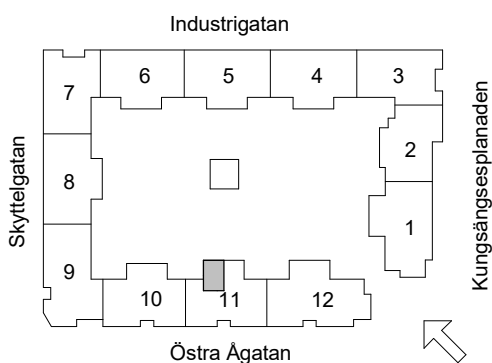

Brf Åsikten Södra 3, Uppsala

1 Rum & kök, 34,5 m²

G GARDEROB	INDUKTIONSHÄLL	DM DISKMASKIN	SCHAKT	BH BRÖSTNINGSHÖJD
SKJUTDÖRRGARDEROB	K KYL	TM TVÄTTMASKIN	HS HÖGSKÅP MED UGN OCH MICRO	TVÄTTSTÄLL OCH SPEGELSKÅP
HATTHYLLA	F FRYS	TT TORKTUMLARE	ST STÄDSKÅP	KOMMOD OCH SPEGELSKÅP
L LINNE	K/F KYL/FRYS	KM KOMBITVÄTTMASKIN	KLK KLÄDKAMMARE	IT/EL ELCENTRAL/IT-SKÅP
	HT HANDDUKSTORK	FÖRSTÄRKT VÄGG FÖR TV	RADIATOR	STÅENDE RADIATOR
			INKLÄDNAD TAK	