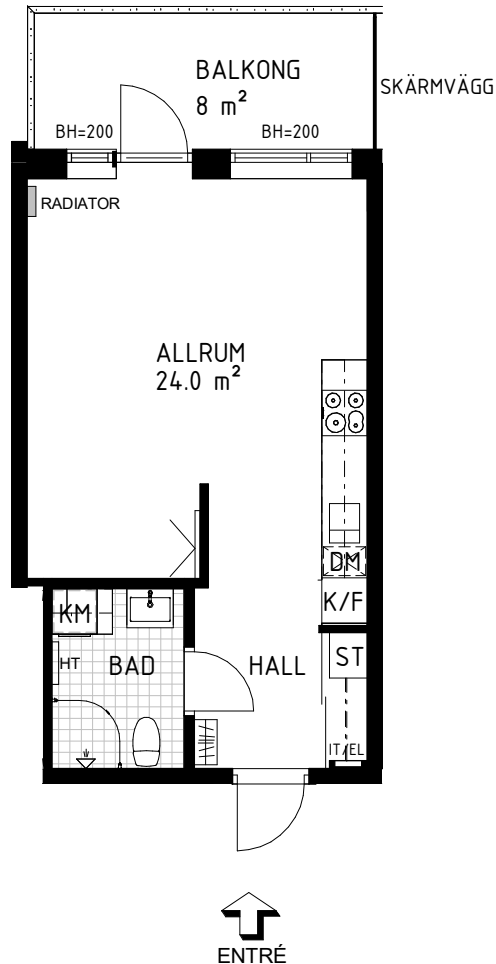

Brf Åsikten Södra 3, Uppsala

1 Rum & kök, 34,5 m²

G GARDEROB	INDUKTIONSHÄLL	DM DISKMASKIN	SCHAKT	BH BRÖSTNINGSHÖJD
SKJUTDÖRRGARDEROB	K KYL	TM TVÄTTMASKIN	HS HÖGSKÅP MED UGN OCH MICRO	TVÄTTSTÄLL OCH SPEGELSKÅP
HATTHYLLA	F FRYS	TT TORKTUMLARE	ST STÄDSKÅP	KOMMOD OCH SPEGELSKÅP
L LINNE	K/F KYL/FRYS	KM KOMBITVÄTTMASKIN	KLK KLÄDKAMMARE	IT/EL ELCENTRAL/IT-SKÅP
	HT HANDDUKSTORK	FÖRSTÄRKT VÄGG FÖR TV	RADIATOR	STÅENDE RADIATOR
			INKLÄDNAD TAK	