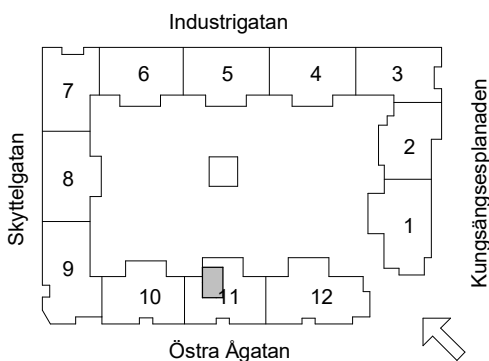

## 1 Rum & kök, 34,5 m<sup>2</sup>

- BH BRÖSTNINGSHÖJD
- TVÄTTSTÄLL & SPEGELSKÅP
- KOMMOD & SPEGELSKÅP
- HÖGSKÅP MED UGN OCH MICRO
- DISKMASKIN
- TVÄTTMASKIN
- TORKTUMLARE
- KOMBIVÄTTMASKIN
- HT HANDDUKSTORK
- SCHAKT
- GARDEROB
- SKJUTDÖRRGARDEROB
- HATTHYLLA
- LINNE
- KLK KLÄDKAMMARE
- FÖRSTÄRKT VÄGG FÖR TV
- ELCENTRAL/IT-SKÅP
- STÄDSKÅP
- INDUKTIONSHÄLL
- KYL
- FRYS
- KYL/FRYS
- INKLÄDNAD TAK
- RADIATOR STÅENDE RADIATOR