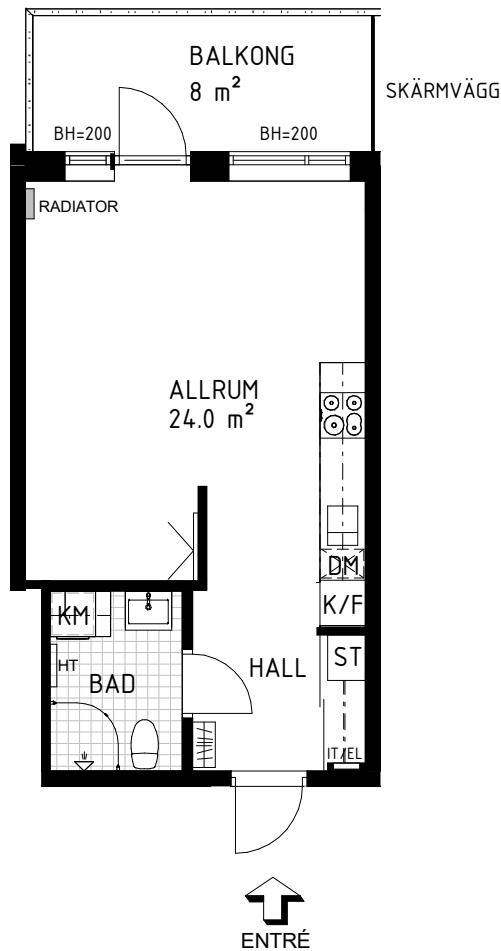

## 1 Rum & kök, 34,5 m<sup>2</sup>

- BH BRÖSTNINGSHÖJD
- TVÄTTSTÄLL & SPEGELSKÅP
- KOMMOD & SPEGELSKÅP
- HÖGSKÅP MED UGN OCH MICRO
- DISKMASKIN
- TVÄTTMASKIN
- TORKTUMLARE
- KOMBIVÄTTMASKIN
- HT HANDDUKSTORK
- SCHAKT
- GARDEROB
- SKJUTDÖRRGARDEROB
- HATTHYLLA
- LINNE
- KLK KLÄDKAMMARE
- FÖRSTÄRKT VÄGG FÖR TV
- ELCENTRAL/IT-SKÅP
- STÄDSKÅP
- INDUKTIONSHÄLL
- KYL
- FRYS
- KYL/FRYS
- INKLÄDNAD TAK
- RADIATOR STÅENDE RADIATOR