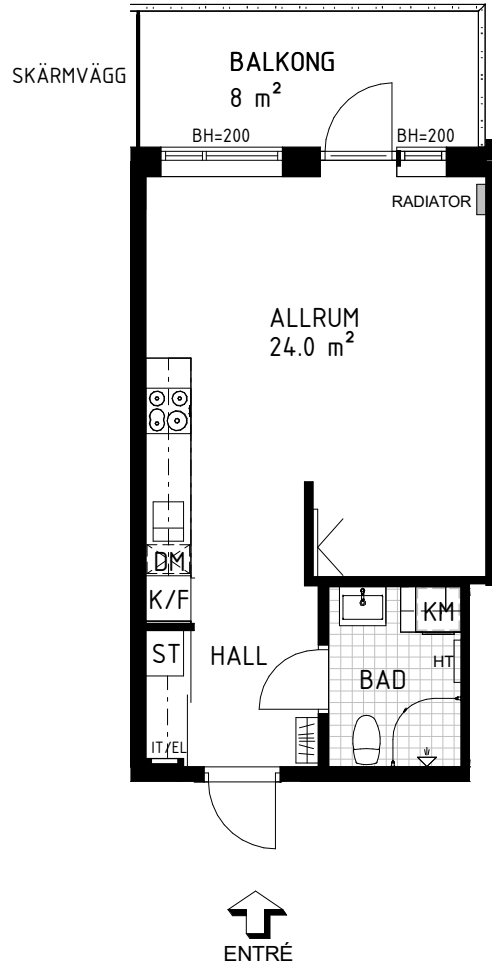

Brf Åsikten Södra 3, Uppsala

1 Rum & kök, 34,5 m²

GARDEROB	INDUKTIONSHÄLL	DISKMASKIN	SCHAKT	BH BRÖSTNINGSHÖJD
SKJUTDÖRRGARDEROB	KYL	TVÄTTMASKIN	HÖGSKÅP MED UGN OCH MICRO	TVÄTTSTÄLL OCH SPEGELSKÅP
HATTHYLLA	FRYNS	TORKTUMLARE	STÄDSKÅP	KOMMOD OCH SPEGELSKÅP
LINNE	KYL/FRYS	KOMBITVÄTTMASKIN	ELCENTRAL/IT-SKÅP	RADIATOR STÅENDE RADIATOR
		HANDDUKSTORK	KLÄDKAMMARE	
			FÖRSTÄRKT VÄGG FÖR TV	INKLÄDNAD TAK