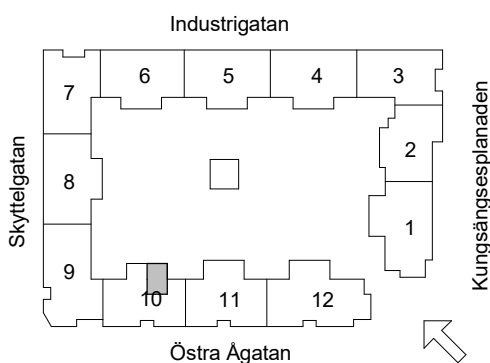

Brf Åsikten Södra 3, Uppsala

1 Rum & kök, 34,5 m²

GARDEROB	INDUKTIONSHÄLL	DISKMASKIN	SCHAKT	BH BRÖSTNINGSHÖJD
SKJUTDÖRRGARDEROB	KYL	TVÄTTMASKIN	HÖGSKÅP MED UGN OCH MICRO	TVÄTTSTÄLL OCH SPEGELSKÅP
HATTHYLLA	FRYNS	TORKTUMLARE	STÄDSKÅP	KOMMOD OCH SPEGELSKÅP
LINNE	KYL/FRYS	KOMBITVÄTTMASKIN	ELCENTRAL/IT-SKÅP	RADIATOR STÅENDE RADIATOR
		HANDDUKSTORK	KLÄDKAMMARE	
			FÖRSTÄRKT VÄGG FÖR TV	INKLÄDNAD TAK