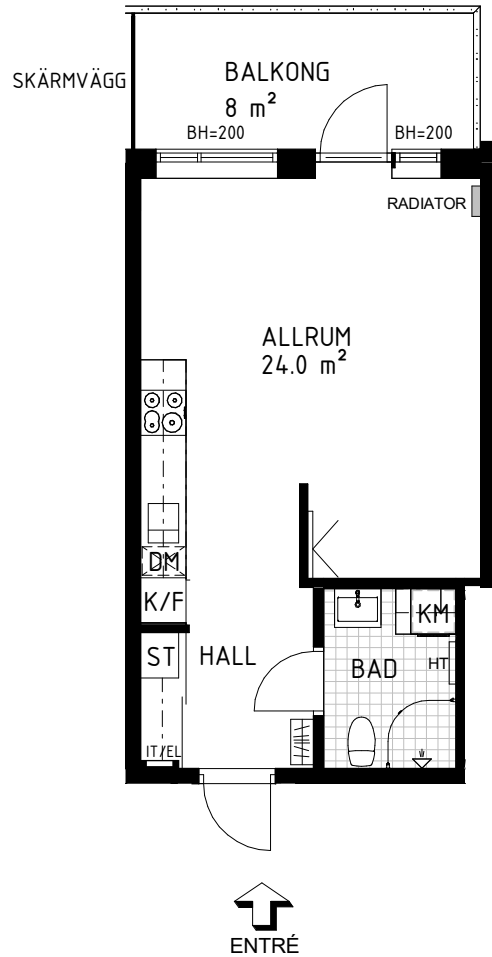

## 1 Rum & kök, 34,5 m<sup>2</sup>

G GARDEROB	INDUKTIONSHÄLL	DM DISKMASKIN	SCHAKT	BH BRÖSTNINGSHÖJD
SKJUTDÖRRGARDEROB	K KYL	TM TVÄTTMASKIN	HS HÖGSKÅP MED UGN OCH MICRO	TVÄTTSTÄLL OCH SPEGELSKÅP
HATTHYLLA	F FRYS	TT TORKTUMLARE	ST STÄDSKÅP	KOMMOD OCH SPEGELSKÅP
L LINNE	K/F KYL/FRYS	KM KOMBIVÄTTMASKIN	IT/EL ELCENTRAL/IT-SKÅP	RADIATOR STÅENDE RADIATOR
		HT HANDDUKSTORK	KLK KLÄDKAMMARE	FÖRSTÄRKT VÄGG FÖR TV
				INKLÄDNAD TAK