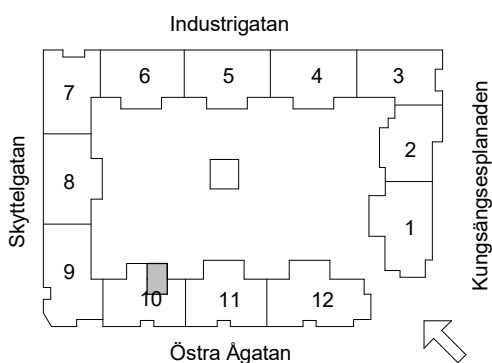

## 1 Rum & kök, 34,5 m<sup>2</sup>

G GARDEROB	INDUKTIONSHÄLL	DM DISKMASKIN	SCHAKT	BH BRÖSTNINGSHÖJD
SKJUTDÖRRGARDEROB	K KYL	TM TVÄTTMASKIN	HS HÖGSKÅP MED UGN OCH MICRO	TVÄTTSTÄLL OCH SPEGELSKÅP
HATTHYLLA	F FRYS	TT TORKTUMLARE	ST STÄDSKÅP	KOMMOD OCH SPEGELSKÅP
L LINNE	K/F KYL/FRYS	KM KOMBIVÄTTMASKIN	IT/EL ELCENTRAL/IT-SKÅP	RADIATOR STÅENDE RADIATOR
		HT HANDDUKSTORK	KLK KLÄDKAMMARE	FÖRSTÄRKT VÄGG FÖR TV
				INKLÄDNAD TAK