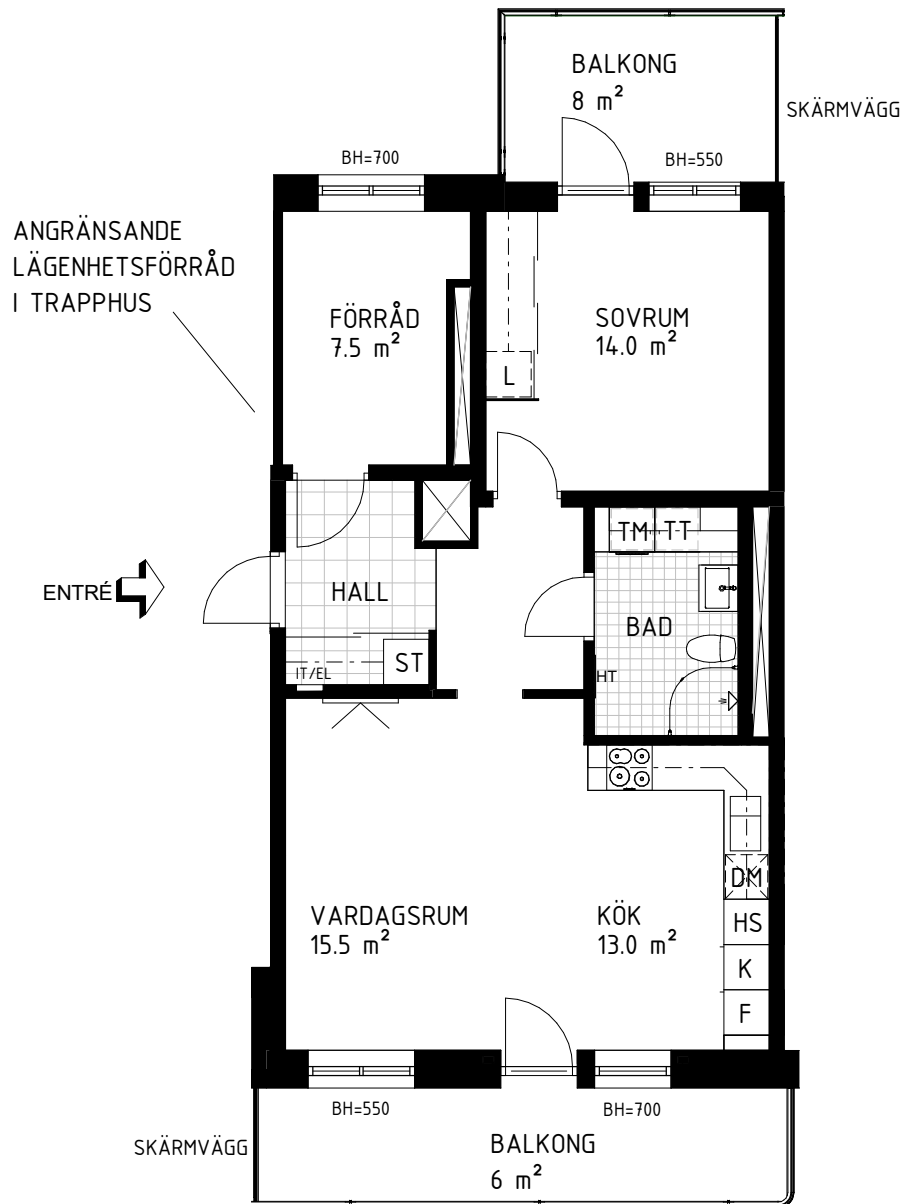

Brf Åsikten Södra 3, Uppsala

2 Rum & kök, 68,5 m²

- | | | | | |
|-------------------|----------------|---------------------|------------------------------|---------------------------|
| G GARDEROB | INDUKTIONSHÄLL | DM DISKMASKIN | SCHAKT | BH BRÖSTNINGSHÖJD |
| SKJUTDÖRRGARDEROB | K KYL | TM TVÄTTMASKIN | HS HÖGSKÅP MED UGN OCH MICRO | TVÄTTSTÄLL OCH SPEGELSKÅP |
| HATTHYLLA | F FRYS | TT TORKTUMLARE | ST STÄDSKÅP | KOMMOD OCH SPEGELSKÅP |
| L LINNE | K/F KYL/FRYS | KM KOMBITVÄTTMASKIN | KLK KLÄDKAMMARE | IT/EL ELCENTRAL/IT-SKÅP |
| | | HT HANDDUKSTORK | FÖRSTÄRKT VÄGG FÖR TV | RADIATOR STÅENDE RADIATOR |
| | | | INKLÄDNAD TAK | |