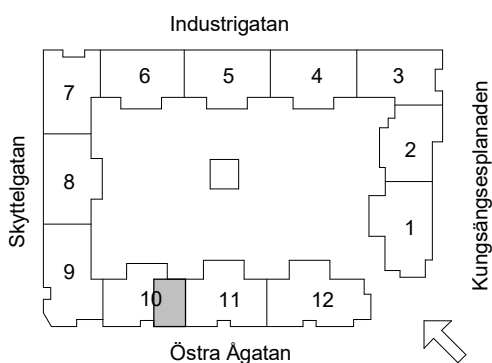

Brf Åsikten Södra 3, Uppsala

2 Rum & kök, 68,5 m²

- | | | | | |
|-------------------|----------------|---------------------|------------------------------|---------------------------|
| G GARDEROB | INDUKTIONSHÄLL | DM DISKMASKIN | SCHAKT | BH BRÖSTNINGSHÖJD |
| SKJUTDÖRRGARDEROB | K KYL | TM TVÄTTMASKIN | HS HÖGSKÅP MED UGN OCH MICRO | TVÄTTSTÄLL OCH SPEGELSKÅP |
| HATTHYLLA | F FRYS | TT TORKTUMLARE | ST STÄDSKÅP | KOMMOD OCH SPEGELSKÅP |
| L LINNE | K/F KYL/FRYS | KM KOMBITVÄTTMASKIN | KLK KLÄDKAMMARE | IT/EL ELCENTRAL/IT-SKÅP |
| | | HT HANDDUKSTORK | FÖRSTÄRKT VÄGG FÖR TV | RADIATOR STÅENDE RADIATOR |
| | | | INKLÄDNAD TAK | |