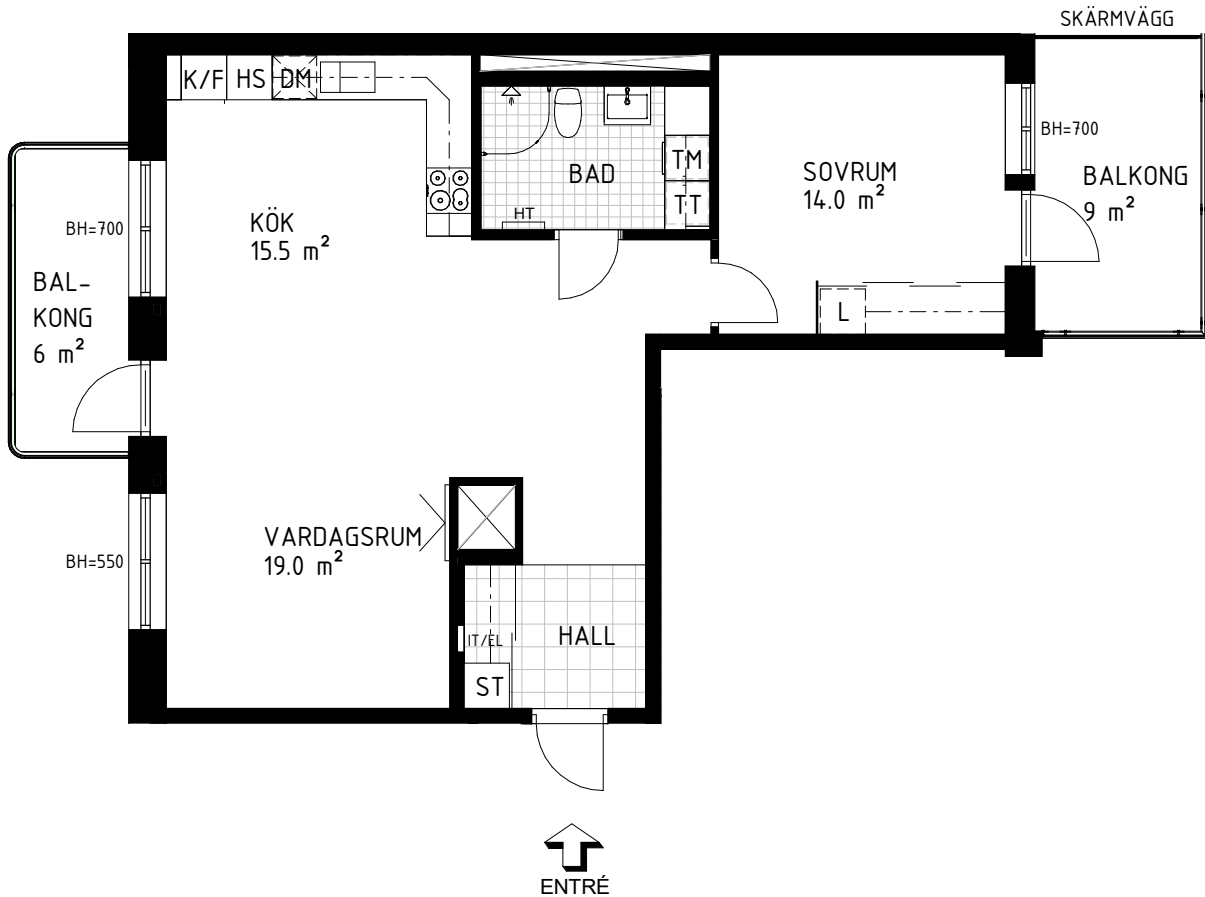

Brf Åsikten Södra 3, Uppsala

2 Rum & kök, 70,5 m²

G	GARDEROB	K/F	INDUKTIONSHÄLL	DM	DISKMASKIN	SH	SCHAKT	BH	BRÖSTNINGSHÖJD
	SKJUTDÖRRGARDEROB	K	KYL	TM	TVÄTTMASKIN	HS	HÖGSKÅP MED UGN OCH MICRO		TVÄTTSTÄLL OCH SPEGELSKÅP
	HATTHYLLA	F	FRYS	TT	TORKTUMLARE	ST	STÄDSKÅP		KOMMOD OCH SPEGELSKÅP
L	LINNE	K/F	KYL/FRYS	KM	KOMBITVÄTTMASKIN	KLK	KLÄDKAMMARE	IT/EL	ELCENTRAL/IT-SKÅP
				HT	HANDDUKSTORK				RADIATOR STÅENDE RADIATOR
							FÖRSTÄRKT VÄGG FÖR TV		INKLÄDNAD TAK