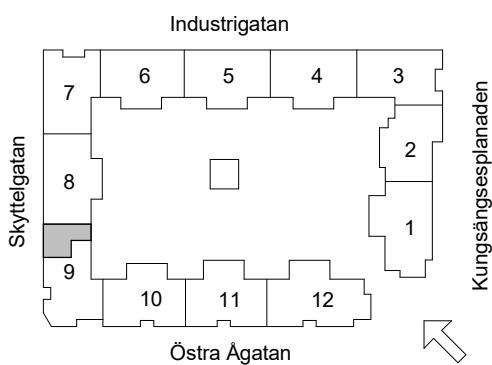

Brf Åsikten Södra 3, Uppsala

2 Rum & kök, 70,5 m²

G	GARDEROB	K/F	INDUKTIONSHÄLL	DM	DISKMASKIN	SH	SCHAKT	BH	BRÖSTNINGSHÖJD
	SKJUTDÖRRGARDEROB	K	KYL	TM	TVÄTTMASKIN	HS	HÖGSKÅP MED UGN OCH MICRO		TVÄTTSTÄLL OCH SPEGELSKÅP
	HATTHYLLA	F	FRYS	TT	TORKTUMLARE	ST	STÄDSKÅP		KOMMOD OCH SPEGELSKÅP
L	LINNE	K/F	KYL/FRYS	KM	KOMBITVÄTTMASKIN	KLK	KLÄDKAMMARE	IT/EL	ELCENTRAL/IT-SKÅP
				HT	HANDDUKSTORK				RADIATOR STÅENDE RADIATOR
							FÖRSTÄRKT VÄGG FÖR TV		INKLÄDNAD TAK