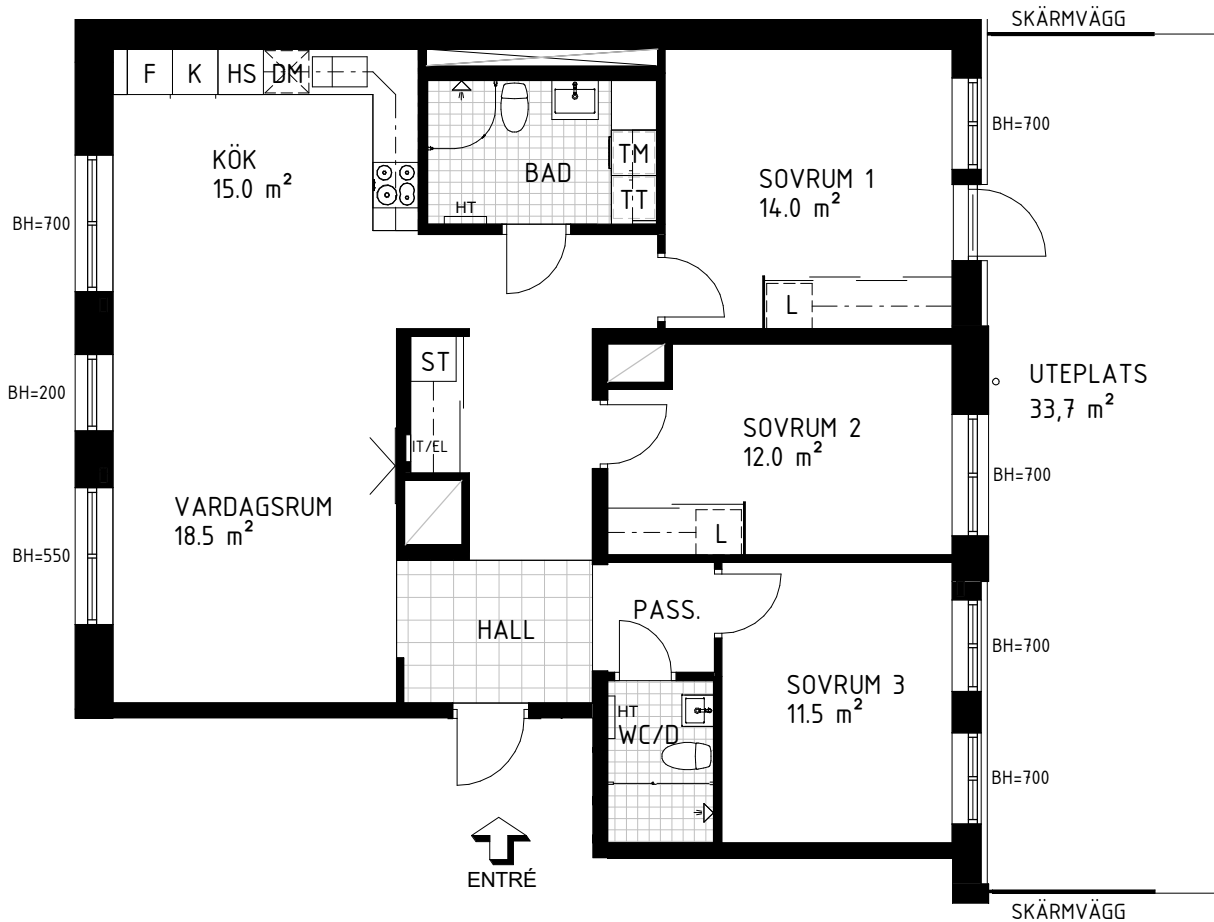

## 4 Rum & kök, 102 m<sup>2</sup>

- |                   |                 |                     |                              |                           |
|-------------------|-----------------|---------------------|------------------------------|---------------------------|
| G GARDEROB        | INDUKTIONSHÄLL  | DM DISKMASKIN       | SCHAKT                       | BH BRÖSTNINGSHÖJD         |
| SKJUTDÖRRGARDEROB | K KYL           | TM TVÄTTMASKIN      | HS HÖGSKÅP MED UGN OCH MICRO | TVÄTTSTÄLL OCH SPEGELSKÅP |
| HATTHYLLA         | F FRYS          | TT TORKTUMLARE      | ST STÄDSKÅP                  | KOMMOD OCH SPEGELSKÅP     |
| L LINNE           | K/F KYL/FRYS    | KM KOMBITVÄTTMASKIN | KLK KLÄDKAMMARE              | IT/EL ELCENTRAL/IT-SKÅP   |
|                   | HT HANDDUKSTORK |                     | RADIATOR                     | STÅENDE RADIATOR          |
|                   |                 |                     | FÖRSTÄRKT VÄGG FÖR TV        | INKLÄDNAD TAK             |