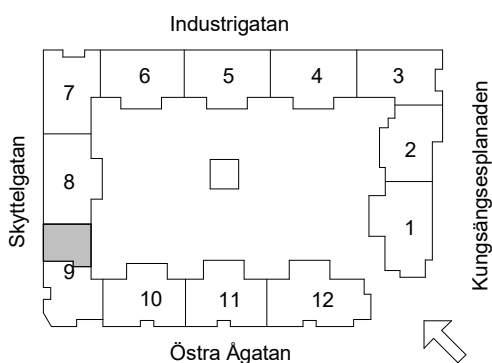

## 4 Rum & kök, 102 m<sup>2</sup>

- |                   |                 |                     |                              |                           |
|-------------------|-----------------|---------------------|------------------------------|---------------------------|
| G GARDEROB        | INDUKTIONSHÄLL  | DM DISKMASKIN       | SCHAKT                       | BH BRÖSTNINGSHÖJD         |
| SKJUTDÖRRGARDEROB | K KYL           | TM TVÄTTMASKIN      | HS HÖGSKÅP MED UGN OCH MICRO | TVÄTTSTÄLL OCH SPEGELSKÅP |
| HATTHYLLA         | F FRYS          | TT TORKTUMLARE      | ST STÄDSKÅP                  | KOMMOD OCH SPEGELSKÅP     |
| L LINNE           | K/F KYL/FRYS    | KM KOMBITVÄTTMASKIN | KLK KLÄDKAMMARE              | IT/EL ELCENTRAL/IT-SKÅP   |
|                   | HT HANDDUKSTORK |                     | RADIATOR                     | STÅENDE RADIATOR          |
|                   |                 |                     | FÖRSTÄRKT VÄGG FÖR TV        | INKLÄDNAD TAK             |