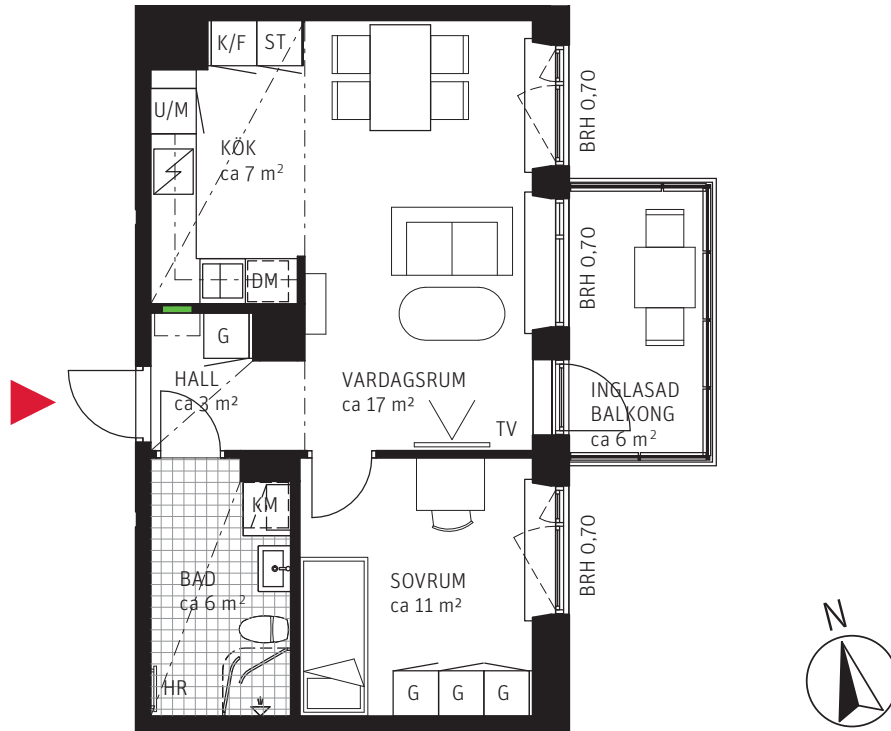

2 RoK ca 46 m²

Brf Mårbacka
Lägenhet 4142

FÖRKLARINGAR

	GARDEROB		DISKMASKIN	BRH	BRÖSTNINGSHÖJD I METER
	FLYTTBAR GARDEROB		UGN OCH MIKRO I HÖGSKÅP	HR	HANDUKSRADIATOR
	STÄDSKÅP		DISKHO	SG	SKJUTDÖRRSGARDEROB
	TVÄTTMASKIN		INDUKTIONSHÄLL	---	SÄNKT INNERTAK, TAKHÖJD CA 2,3 M
	TORKTUMLARE		KYLSKÅP	---	GENERELL TAKHÖJD 2,5 M
	KOMBIMASKIN		FRYSSKÅP	---	ERFORDERLIGA RADIATORER PLACERAS UNDER FÖNSTERBÄNK
	KAPPHYLLA		KYL/FRYSSKÅP		
---	VÄGGSKÅP		DUSCHVÄGGAR		
	PARKETT		FÖRDELARSKÅP EL/IT		
	KLINKER				

METER SKALA 1:100