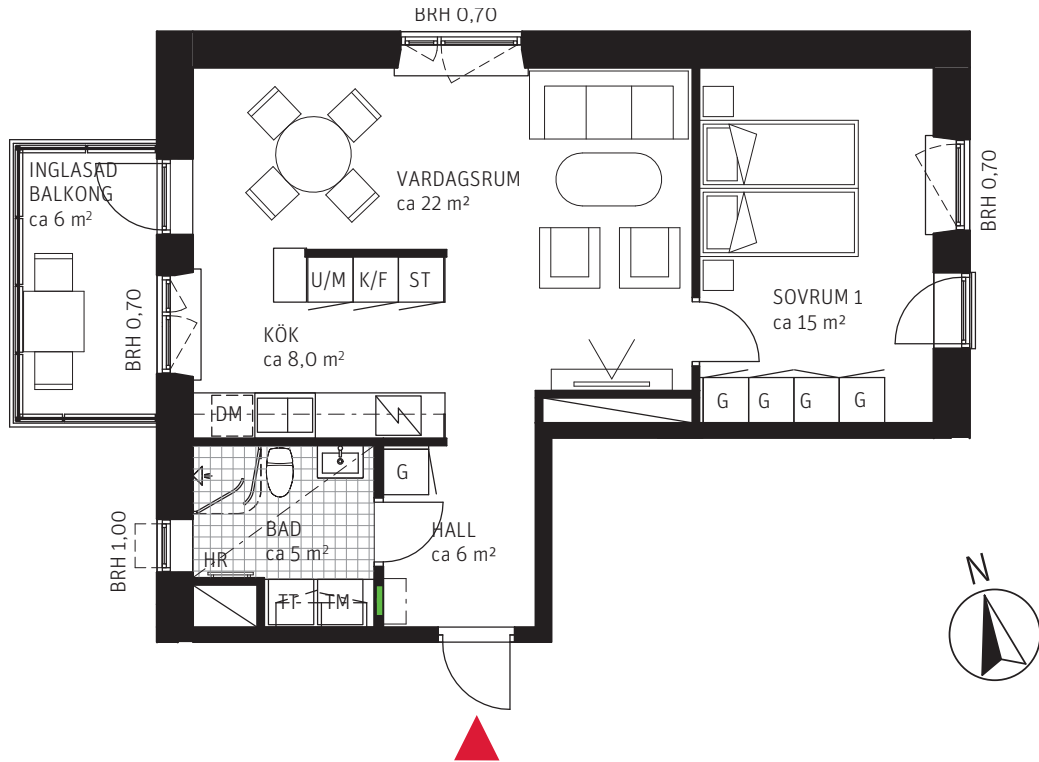

2 RoK ca 57 m²

Brf Mårbacka
Lägenhet 4141

FÖRKLARINGAR

	GARDEROB		DISKMASKIN	BRH	BRÖSTNINGSHÖJD I METER
	FLYTTBAR GARDEROB		UGN OCH MIKRO I HÖGSKÅP	HR	HANDUKSRADIATOR
	STÄDSKÅP		DISKHO	SG	SKJUTDÖRRSGARDEROB
	TVÄTTMASKIN		INDUKTIONSHÄLL	---	SÄNKT INNERTAK, TAKHÖJD CA 2,3 M
	TORKTUMLARE		KYLSKÅP	---	GENERELL TAKHÖJD 2,5 M
	KOMBIMASKIN		FRYSSKÅP	ERFORDERLIGA RADIATORER PLACERAS UNDER FÖNSTERBÄNK	
	KAPPHYLLA		KYL/FRYSSKÅP		
	VÄGGSKÅP		DUSCHVÄGGAR		
	PARKETT		FÖRDELARSKÅP EL/IT		
	KLINKER				

METER SKALA 1:100