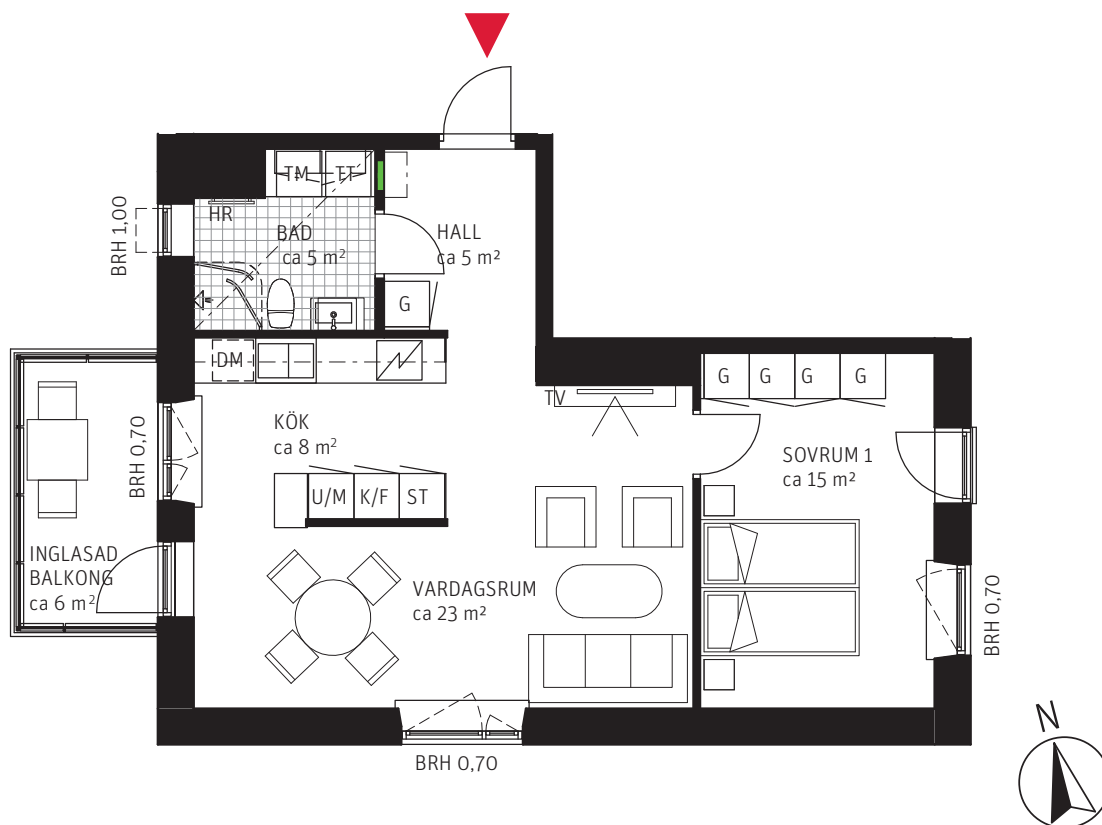

# 2 RoK ca 57 m<sup>2</sup>

Brf Mårbacka  
Lägenhet 4133

## FÖRKLARINGAR

	GARDEROB		DISKMASKIN	<b>BRH</b>	BRÖSTNINGSHÖJD I METER
	FLYTTBAR GARDEROB		UGN OCH MIKRO I HÖGSKÅP	<b>HR</b>	HANDUKSRADIATOR
	STÄDSKÅP		DISKHO	<b>SG</b>	SKJUTDÖRRSGARDEROB
	TVÄTTMASKIN		INDUKTIONSHÄLL	---	SÄNKT INNERTAK, TAKHÖJD CA 2,3 M
	TORKTUMLARE		KYLSKÅP	---	GENERELL TAKHÖJD 2,5 M
	KOMBIMASKIN		FRYSSKÅP	---	ERFORDERLIGA RADIATORER PLACERAS UNDER FÖNSTERBÄNK
	KAPPHYLLA		KYL/FRYSSKÅP		
	VÄGGSKÅP		DUSCHVÄGGAR		
	PARKETT		FÖRDELARSKÅP EL/IT		
	KLINKER				

METER SKALA 1:100