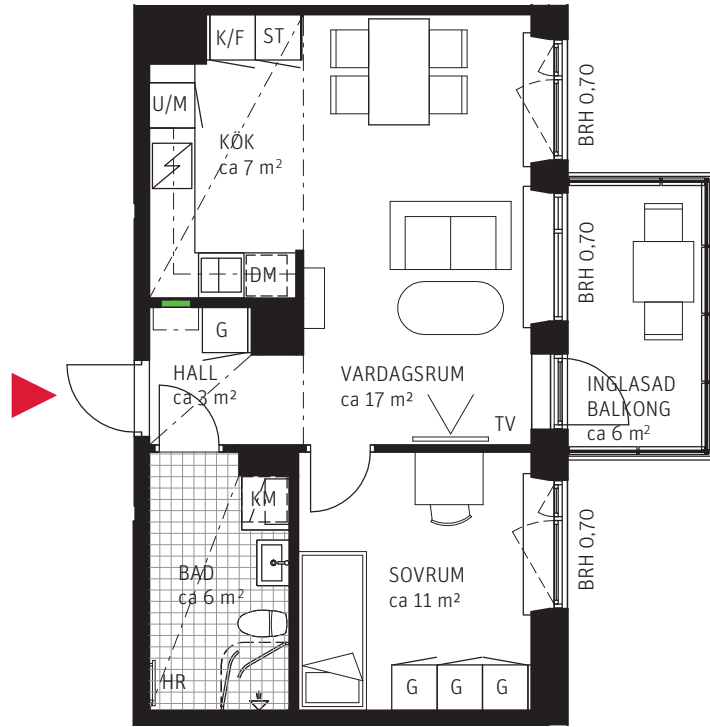

2 RoK ca 46 m²

Brf Mårbacka
Lägenhet 4132

FÖRKLARINGAR

	GARDEROB		DISKMASKIN	BRH	BRÖSTNINGSHÖJD I METER
	FLYTTBAR GARDEROB		UGN OCH MIKRO I HÖGSKÅP	HR	HANDUKSRADIATOR
	STÄDSKÅP		DISKHO	SG	SKJUTDÖRRSGARDEROB
	TVÄTTMASKIN		INDUKTIONSHÄLL	---	SÄNKT INNERTAK, TAKHÖJD CA 2,3 M
	TORKTUMLARE		KYLSKÅP	---	GENERELL TAKHÖJD 2,5 M
	KOMBIMASKIN		FRYSSKÅP	ERFORDERLIGA RADIATORER PLACERAS UNDER FÖNSTERBÄNK	
	KAPPHYLLA		KYL/FRYSSKÅP		
---	VÄGGSKÅP		DUSCHVÄGGAR		
	PARKETT		FÖRDELARSKÅP EL/IT		
	KLINKER				

METER SKALA 1:100