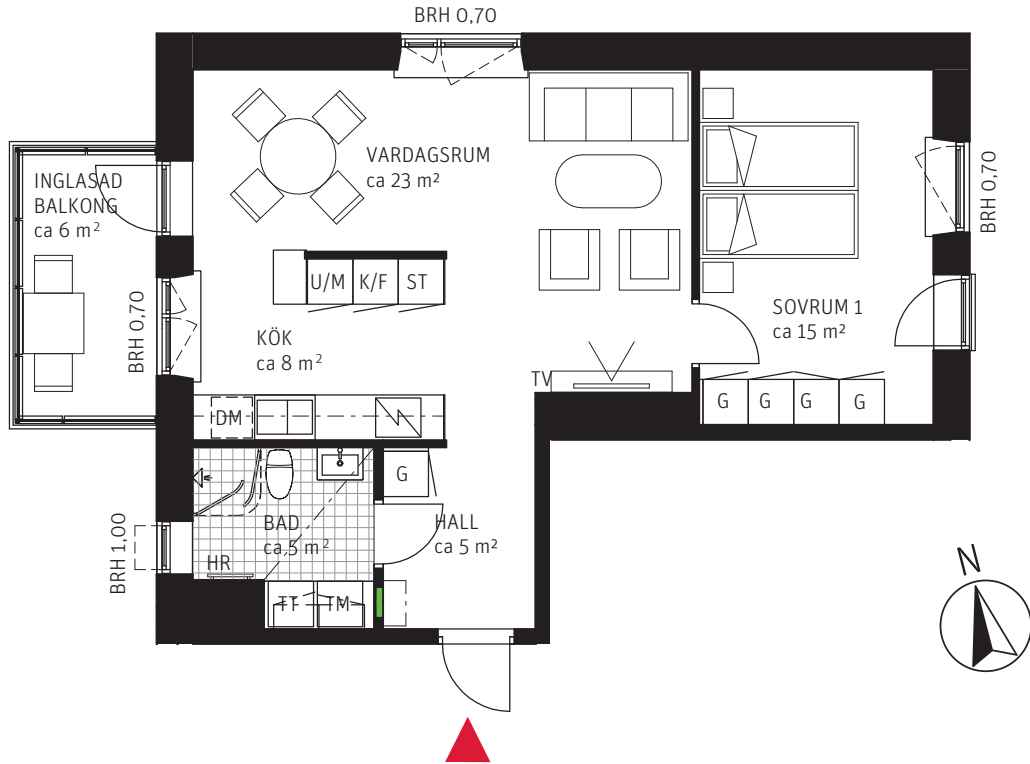

2 RoK ca 57 m²

Brf Mårbacka
Lägenhet 4131

FÖRKLARINGAR

	GARDEROB		DISKMASKIN	BRH	BRÖSTNINGSHÖJD I METER
	FLYTTBAR GARDEROB		UGN OCH MIKRO I HÖGSKÅP	HR	HANDUKSRADIATOR
	STÄDSKÅP		DISKHO	SG	SKJUTDÖRRSGARDEROB
	TVÄTTMASKIN		INDUKTIONSHÄLL	---	SÄNKT INNERTAK, TAKHÖJD CA 2,3 M
	TORKTUMLARE		KYLSKÅP	---	GENERELL TAKHÖJD 2,5 M
	KOMBIMASKIN		FRYSSKÅP	ERFORDERLIGA RADIATORER PLACERAS UNDER FÖNSTERBÄNK	
	KAPPHYLLA		KYL/FRYSSKÅP		
	VÄGGSKÅP		DUSCHVÄGGAR		
	PARKETT		FÖRDELARSKÅP EL/IT		
	KLINKER				

METER SKALA 1:100