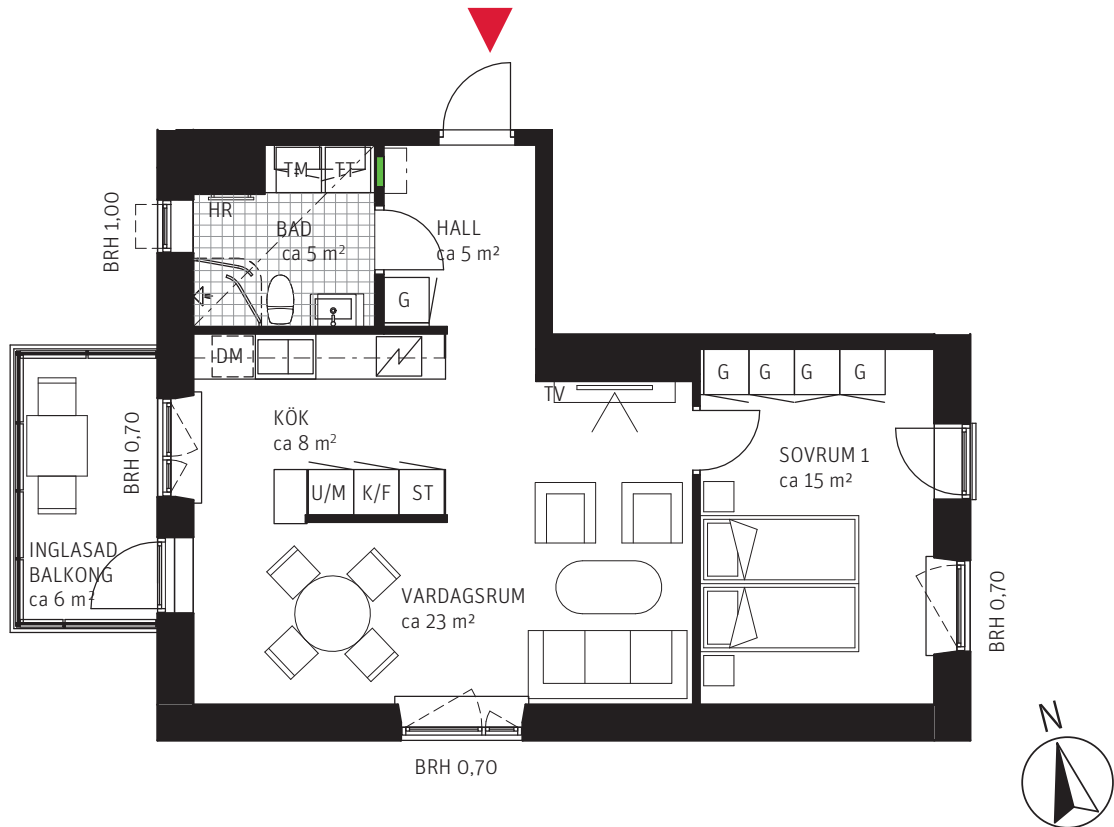

2 RoK ca 57 m²

Brf Mårbacka
Lägenhet 4123

FÖRKLARINGAR

	GARDEROB		DISKMASKIN	BRH	BRÖSTNINGSHÖJD I METER
	FLYTTBAR GARDEROB		UGN OCH MIKRO I HÖGSKÅP	HR	HANDUKSRADIATOR
	STÄDSKÅP		DISKHO	SG	SKJUTDÖRRSGARDEROB
	TVÄTTMASKIN		INDUKTIONSHÄLL	---	SÄNKT INNERTAK, TAKHÖJD CA 2,3 M
	TORKTUMLARE		KYLSKÅP	---	GENERELL TAKHÖJD 2,5 M
	KOMBIMASKIN		FRYSSKÅP	---	ERFORDERLIGA RADIATORER PLACERAS UNDER FÖNSTERBÄNK
	KAPPHYLLA		KYL/FRYSSKÅP		
---	VÄGGSKÅP		DUSCHVÄGGAR		
	PARKETT		FÖRDELARSKÅP EL/IT		
	KLINKER				

METER SKALA 1:100