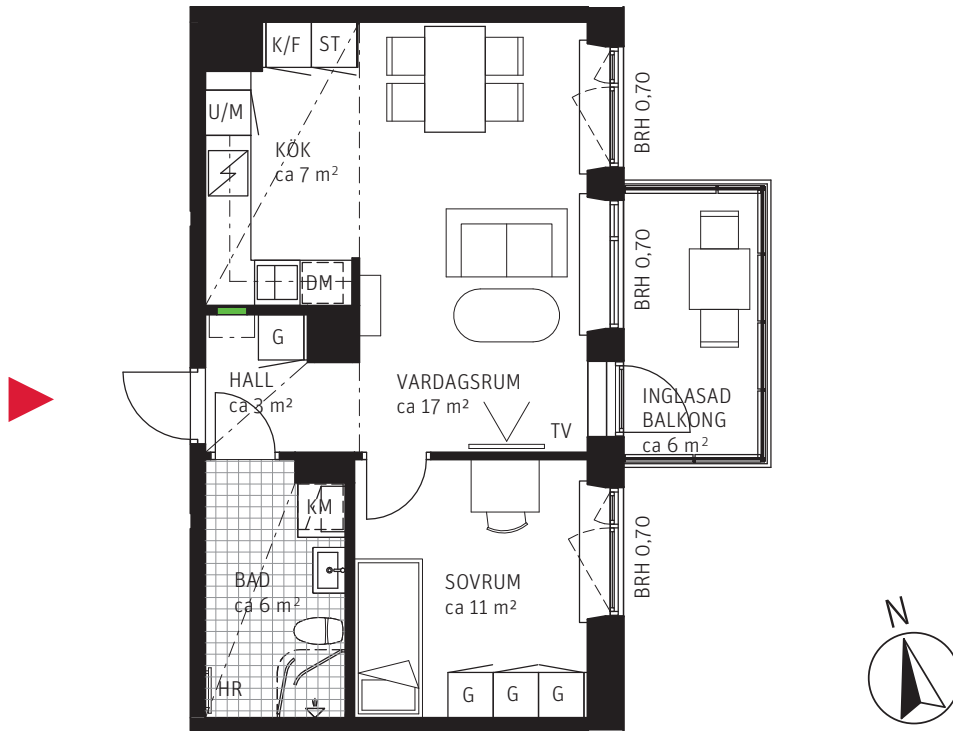

# 2 RoK ca 46 m<sup>2</sup>

Brf Mårbacka  
Lägenhet 4122

## FÖRKLARINGAR

	GARDEROB		DISKMASKIN	<b>BRH</b>	BRÖSTNINGSHÖJD I METER
	FLYTTBAR GARDEROB		UGN OCH MIKRO I HÖGSKÅP	<b>HR</b>	HANDUKSRADIATOR
	STÄDSKÅP		DISKHO	<b>SG</b>	SKJUTDÖRRSGARDEROB
	TVÄTTMASKIN		INDUKTIONSHÄLL	---	SÄNKT INNERTAK, TAKHÖJD CA 2,3 M
	TORKTUMLARE		KYLSKÅP	---	GENERELL TAKHÖJD 2,5 M
	KOMBIMASKIN		FRYSSKÅP	---	ERFORDERLIGA RADIATORER PLACERAS UNDER FÖNSTERBÄNK
	KAPPHYLLA		KYL/FRYSSKÅP		
---	VÄGGSKÅP		DUSCHVÄGGAR		
	PARKETT		FÖRDELARSKÅP EL/IT		
	KLINKER				

METER SKALA 1:100