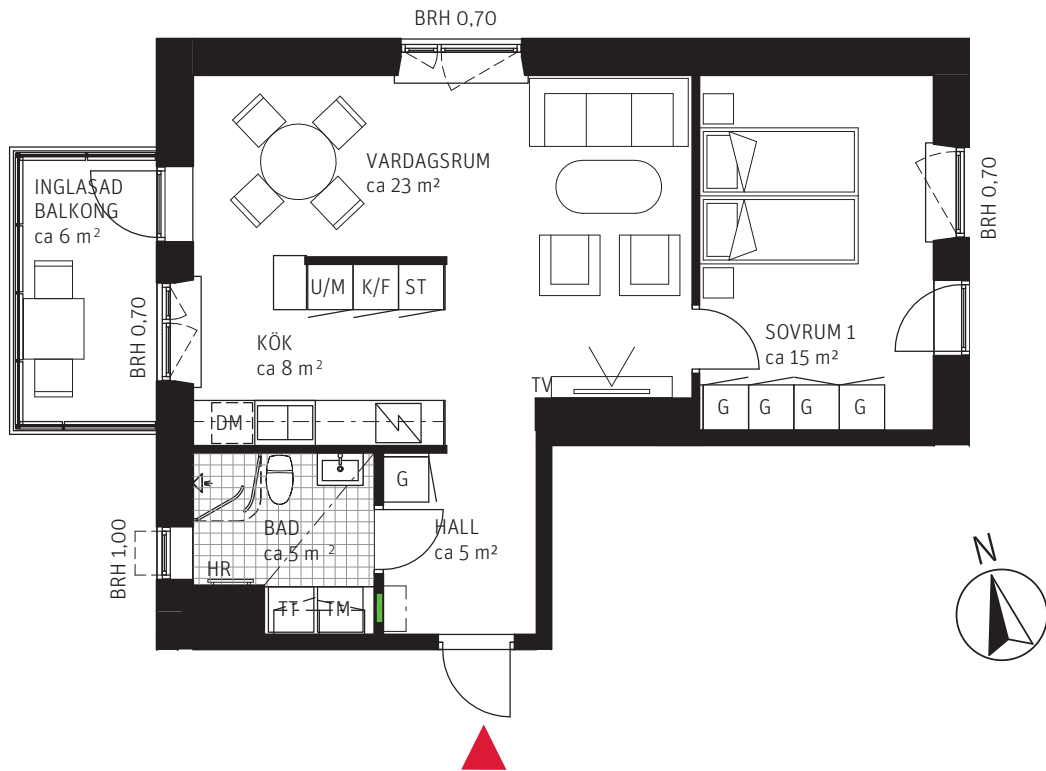

2 RoK ca 57 m²

Brf Mårbacka
Lägenhet 4121

FÖRKLARINGAR

	GARDELOB		DISKMASKIN	BRH	BRÖSTNINGSHÖJD I METER
	FLYTTBAR GARDELOB		UGN OCH MIKRO I HÖGSKÅP	HR	HANDUKSRADIATOR
	STÄDSKÅP		DISKHO	SG	SKJUTDÖRRSGARDELOB
	TVÄTTMASKIN		INDUKTIONSHÄLL	---	SÄNKT INNERTAK, TAKHÖJD CA 2,3 M
	TORKTUMLARE		KYLSKÅP	---	GENERELL TAKHÖJD 2,5 M
	KOMBIMASKIN		FRYSSKÅP	ERFORDERLIGA RADIATORER PLACERAS UNDER FÖNSTERBÄNK	
	KAPPHYLLA		KYL/FRYSSKÅP		
	VÄGGSKÅP		DUSCHVÄGGAR		
	PARKETT		FÖRDELARSKÅP EL/IT		
	KLINKER				

METER SKALA 1:100