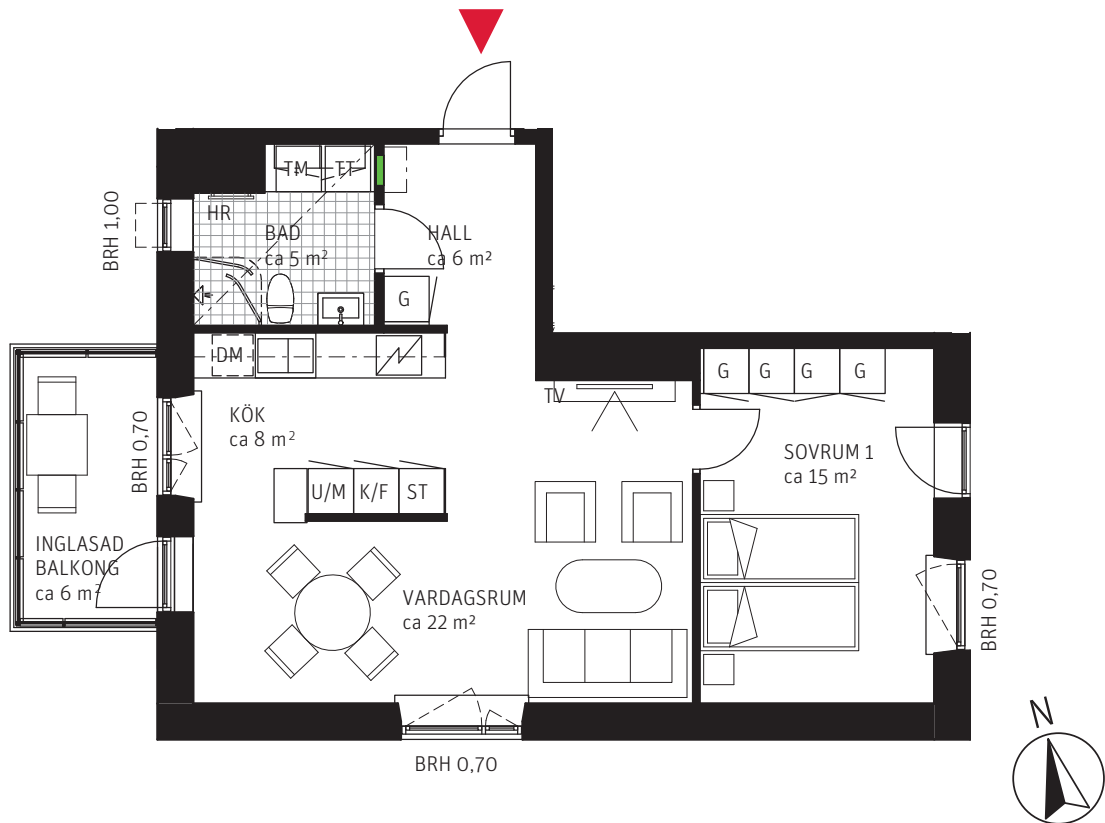

2 RoK ca 57 m²

Brf Mårbacka
Lägenhet 4113

FÖRKLARINGAR

	GARDEROB		DISKMASKIN	BRH	BRÖSTNINGSHÖJD I METER
	FLYTTBAR GARDEROB		UGN OCH MIKRO I HÖGSKÅP	HR	HANDUKSRADIATOR
	STÄDSKÅP		DISKHO	SG	SKJUTDÖRRSGARDEROB
	TVÄTTMASKIN		INDUKTIONSHÄLL	---	SÄNKT INNERTAK, TAKHÖJD CA 2,3 M
	TORKTUMLARE		KYLSKÅP	---	GENERELL TAKHÖJD 2,5 M
	KOMBIMASKIN		FRYSSKÅP	ERFORDERLIGA RADIATORER PLACERAS UNDER FÖNSTERBÄNK	
	KAPPHYLLA		KYL/FRYSSKÅP		
---	VÄGGSKÅP		DUSCHVÄGGAR		
	PARKETT		FÖRDELARSKÅP EL/IT		
	KLINKER				

METER SKALA 1:100