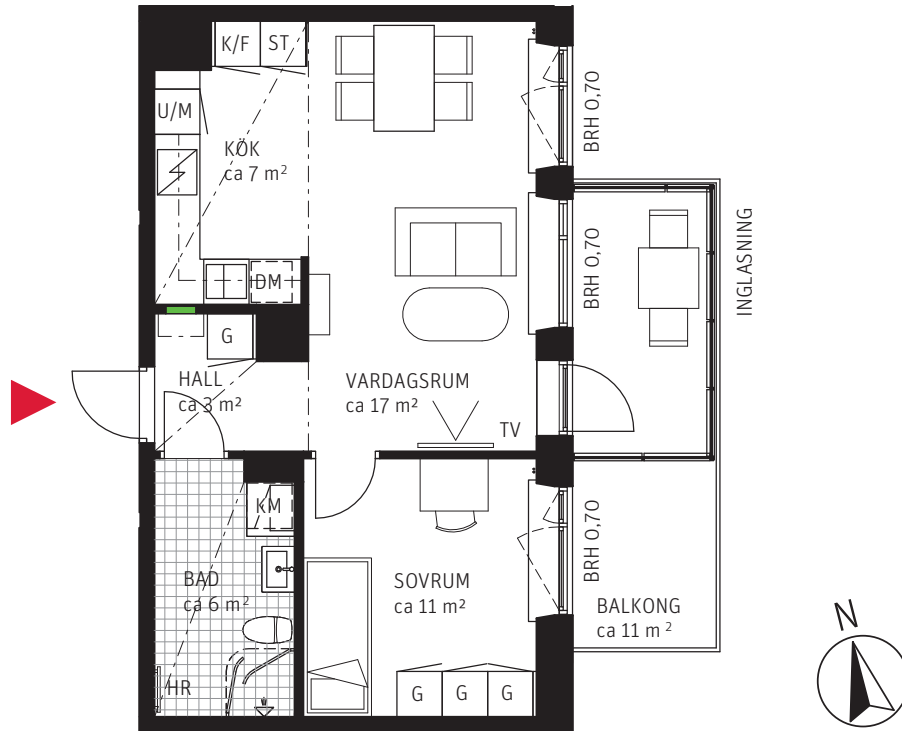

2 RoK ca 46 m²

Brf Mårbacka
Lägenhet 4112

FÖRKLARINGAR

	GARDEROB		DISKMASKIN	BRH	BRÖSTNINGSHÖJD I METER
	FLYTTBAR GARDEROB		UGN OCH MIKRO I HÖGSKÅP	HR	HANDUKSRADIATOR
	STÄDSKÅP		DISKHO	SG	SKJUTDÖRRSGARDEROB
	TVÄTTMASKIN		INDUKTIONSHÄLL	---	SÄNKT INNERTAK, TAKHÖJD CA 2,3 M
	TORKTUMLARE		KYLSKÅP	---	GENERELL TAKHÖJD 2,5 M
	KOMBIMASKIN		FRYSSKÅP	---	ERFORDERLIGA RADIATORER PLACERAS UNDER FÖNSTERBÄNK
	KAPPHYLLA		KYL/FRYSSKÅP		
---	VÄGGSKÅP		DUSCHVÄGGAR		
	PARKETT		FÖRDELARSKÅP EL/IT		
	KLINKER				

METER SKALA 1:100