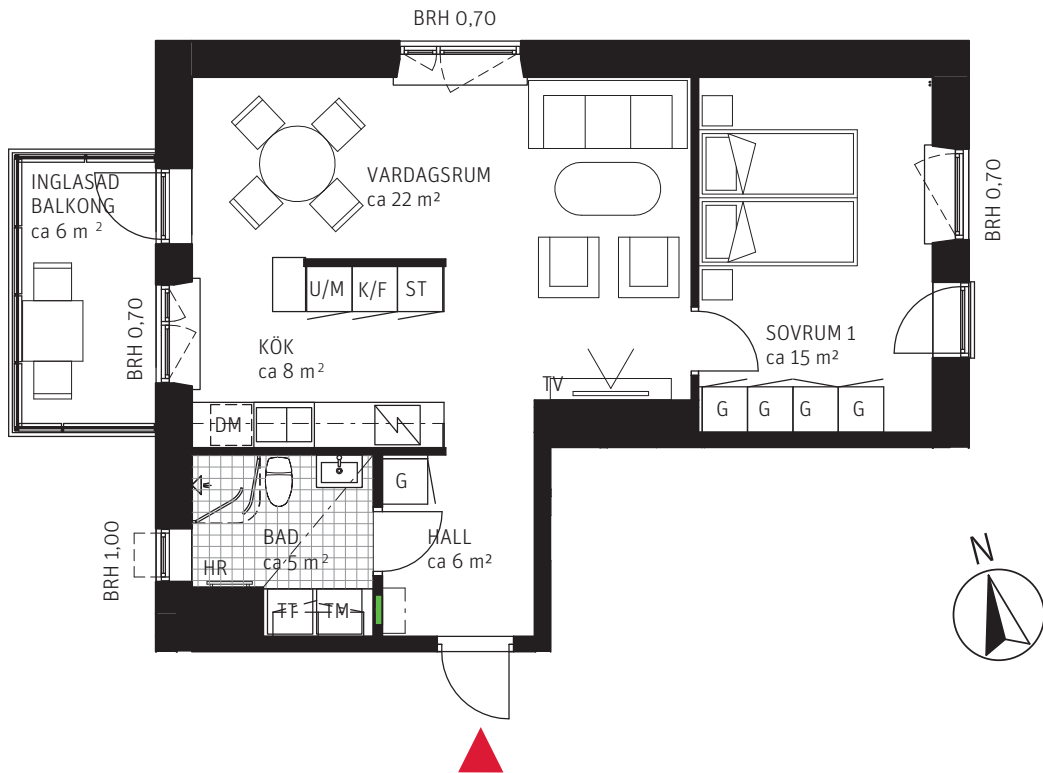

# 2 RoK ca 57 m<sup>2</sup>

Brf Mårbacka  
Lägenhet 4111

## FÖRKLARINGAR

	GARDEROB		DISKMASKIN	<b>BRH</b>	BRÖSTNINGSHÖJD I METER
	FLYTTBAR GARDEROB		UGN OCH MIKRO I HÖGSKÅP	<b>HR</b>	HANDUKSRADIATOR
	STÄDSKÅP		DISKHO	<b>SG</b>	SKJUTDÖRRSGARDEROB
	TVÄTTMASKIN		INDUKTIONSHÄLL	---	SÄNKTT INNERTAK, TAKHÖJD CA 2,3 M
	TORKTUMLARE		KYLSKÅP	---	GENERELL TAKHÖJD 2,5 M
	KOMBIMASKIN		FRYSSKÅP	ERFORDERLIGA RADIATORER PLACERAS UNDER FÖNSTERBÄNK	
	KAPPHYLLA		KYL/FRYSSKÅP		
	VÄGGSKÅP		DUSCHVÄGGAR		
	PARKETT		FÖRDELARSKÅP EL/IT		
	KLINKER				

METER SKALA 1:100