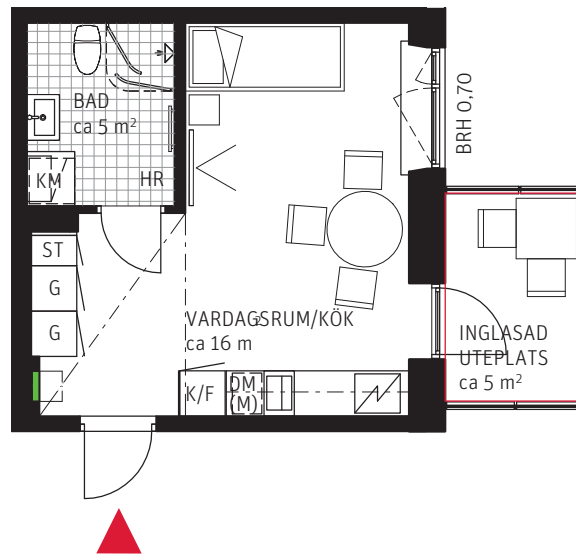

1 RoK ca 26 m²

Brf Mårbacka
Lägenhet 4102

FÖRKLARINGAR

	GARDEROB		DISKMASKIN	BRH	BRÖSTNINGSHÖJD I METER
	STÄDSKÅP	(M)	MIKRO I INBYGGNADSSKÅP	HR	HANDUKSRADIATOR
	TVÄTTMASKIN		DISKHO	SG	SKJUTDÖRRSGARDEROB
	TORKTUMLARE		INDUKTIONSHÄLL OCH UGN	---	SÄNKT INNERTAK, TAKHÖJD CA 2,3 M
	KOMBIMASKIN		KYLSKÅP	---	GENERELL TAKHÖJD 2,5 M
	KAPPHYLLA		FRYSSKÅP	---	ERFORDERLIGA RADIATORER PLACERAS UNDER FÖNSTERBÄNK
---	VÄGGSKÅP		KYL/FRYSSKÅP		DUSCHVÄGGAR
	PARKETT		FÖRDELARSKÅP EL/IT		UTEPLATS
	KLINKER				

METER SKALA 1:100