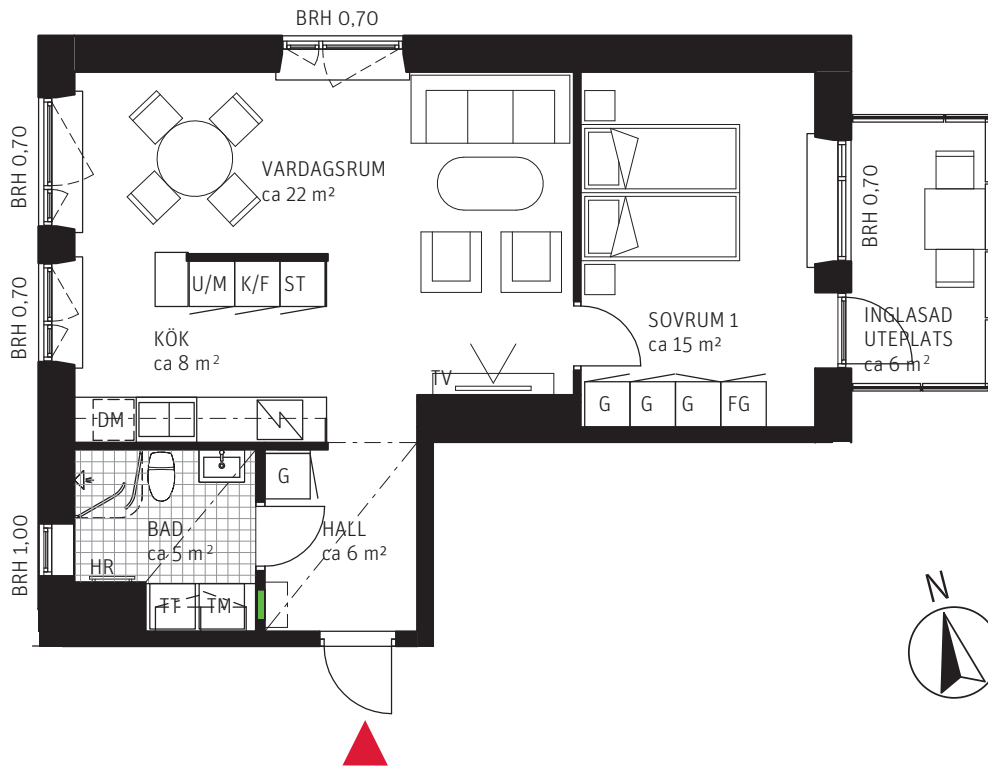

2 RoK ca 57 m²

Brf Mårbacka
Lägenhet 4101

FÖRKLARINGAR

	GARDEROB		DISKMASKIN	BRH	BRÖSTNINGSHÖJD I METER
	FLYTTBAR GARDEROB		UGN OCH MIKRO I HÖGSKÅP	HR	HANDUKSRADIATOR
	STÄDSKÅP		DISKHO	SG	SKJUTDÖRRSGARDEROB
	TVÄTTMASKIN		INDUKTIONSHÄLL	---	SÄNKTT INNERTAK, TAKHÖJD CA 2,3 M
	TORKTUMLARE		KYLSKÅP	---	GENERELL TAKHÖJD 2,5 M
	KOMBIMASKIN		FRYSSKÅP	ERFORDERLIGA RADIATORER PLACERAS UNDER FÖNSTERBÄNK	
	KAPPHYLLA		KYL/FRYSSKÅP		
---	VÄGGSKÅP		DUSCHVÄGGAR		
	PARKETT		FÖRDELARSKÅP EL/IT		
	KLINKER				

METER SKALA 1:100