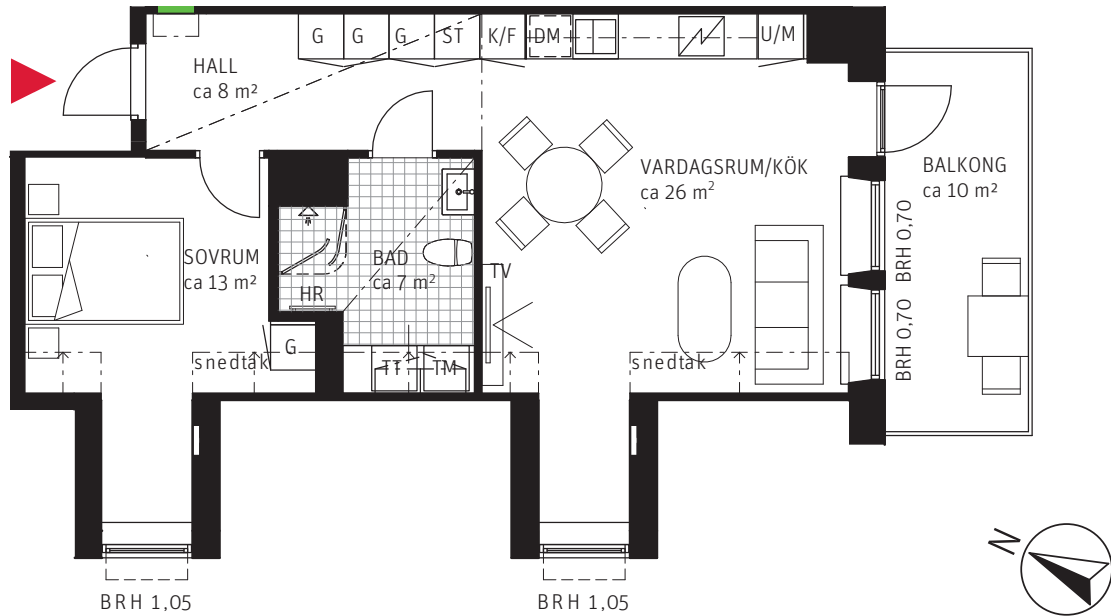

# 2 RoK ca 55 m<sup>2</sup>

Brf Mårbacka  
Lägenhet 3151

## FÖRKLARINGAR

	GARDEROB		DISKMASKIN	<b>BRH</b>	BRÖSTNINGSHÖJD I METER
	FLYTTBAR GARDEROB		UGN OCH MIKRO I HÖGSKÅP	<b>HR</b>	HANDUKSRADIATOR
	STÄDSKÅP		DISKHO	<b>SG</b>	SKJUTDÖRRSGARDEROB
	TVÄTTMASKIN		INDUKTIONSHÅLL	---	SÄNKT INNERTAK, TAKHÖJD CA 2,3 M
	TORKTUMLARE		KYLSKÅP	↑	SNEDTAK
	KOMBIMASKIN		FRYSSKÅP		GENERELL TAKHÖJD 27 M (EJ VID SNEDTAK)
	KAPPHYLLA		KYL/FRYSSKÅP		ERFORDERLIGA RADIATORER PLACERAS UNDER FÖNSTERBÄNK
---	VÄGGSKÅP		DUSCHVÄGGAR		
	PARKETT		FÖRDELARSKÅP EL/IT		
	KLINKER				

METER SKALA 1:100