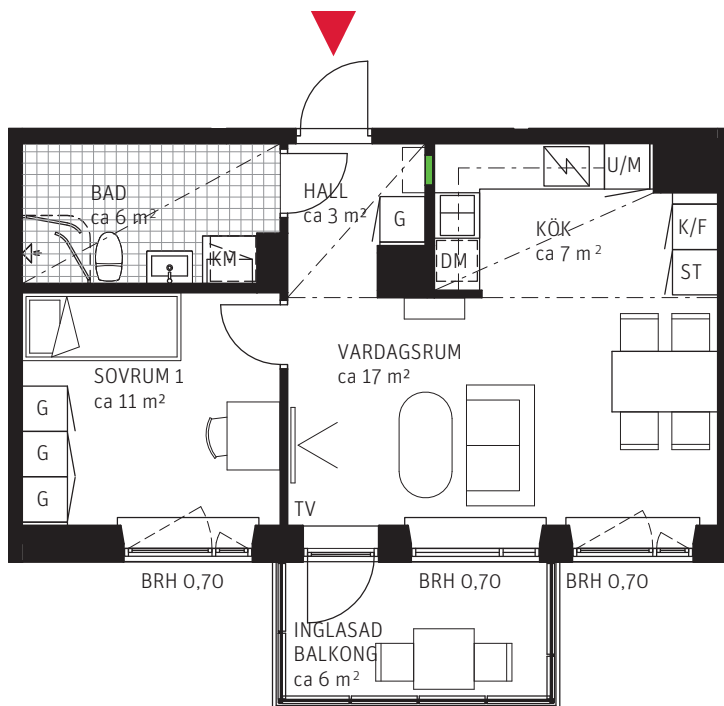

2 RoK ca 46 m²

Brf Mårbacka
Lägenhet 3142

FÖRKLARINGAR

	GARDEROB		DISKMASKIN	BRH	BRÖSTNINGSHÖJD I METER
	FLYTTBAR GARDEROB		UGN OCH MIKRO I HÖGSKÅP	HR	HANDUKSRADIATOR
	STÄDSKÅP		DISKHO	SG	SKJUTDÖRRSGARDEROB
	TVÄTTMASKIN		INDUKTIONSHÄLL	---	SÄNKTT INNERTAK, TAKHÖJD CA 2,3 M
	TORKTUMLARE		KYLSKÅP	---	GENERELL TAKHÖJD 2,5 M
	KOMBIMASKIN		FRYSSKÅP	---	ERFORDERLIGA RADIATORER PLACERAS UNDER FÖNSTERBÄNK
	KAPPHYLLA		KYL/FRYSSKÅP		
---	VÄGGSKÅP		DUSCHVÄGGAR		
	PARKETT		FÖRDELARSKÅP EL/IT		
	KLINKER				

METER SKALA 1:100