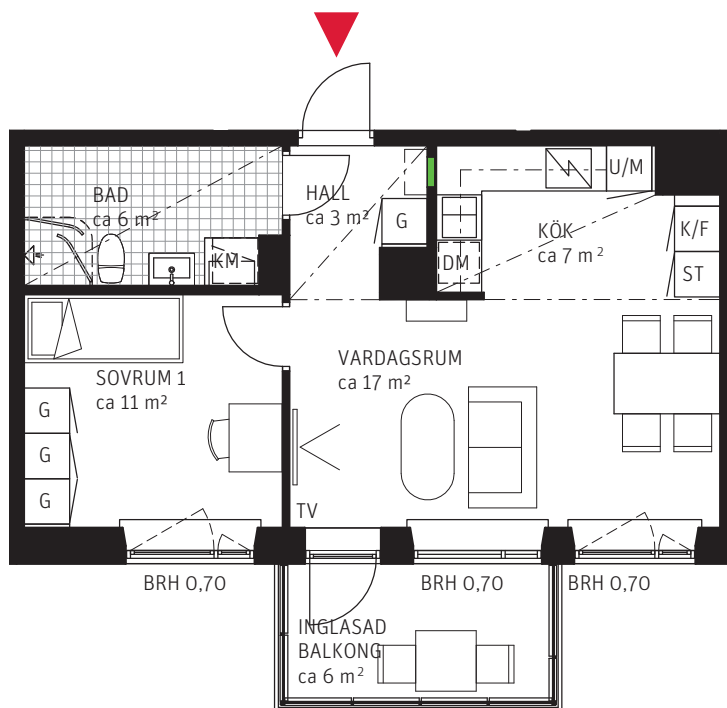

# 2 RoK ca 46 m<sup>2</sup>

Brf Mårbacka  
Lägenhet 3132

## FÖRKLARINGAR

	GARDEROB		DISKMASKIN	<b>BRH</b>	BRÖSTNINGSHÖJD I METER
	FLYTTBAR GARDEROB		UGN OCH MIKRO I HÖGSKÅP	<b>HR</b>	HANDUKSRADIATOR
	STÄDSKÅP		DISKHO	<b>SG</b>	SKJUTDÖRRSGARDEROB
	TVÄTTMASKIN		INDUKTIONSHÄLL	---	SÄNKT INNERTAK, TAKHÖJD CA 2,3 M
	TORKTUMLARE		KYLSKÅP	---	GENERELL TAKHÖJD 2,5 M
	KOMBIMASKIN		FRYSSKÅP	---	ERFORDERLIGA RADIATORER PLACERAS UNDER FÖNSTERBÄNK
	KAPPHYLLA		KYL/FRYSSKÅP		
---	VÄGGSKÅP		DUSCHVÄGGAR		
	PARKETT		FÖRDELARSKÅP EL/IT		
	KLINKER				

METER SKALA 1:100