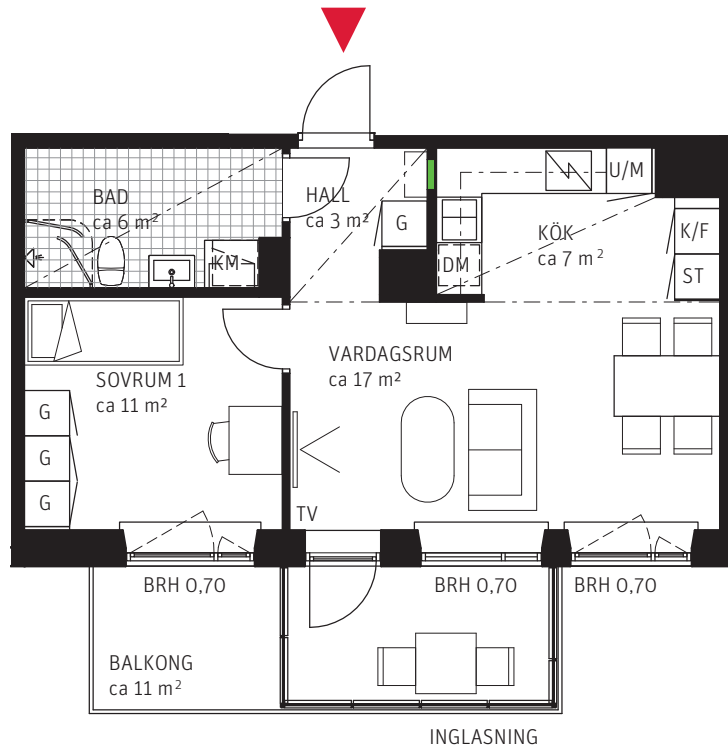

# 2 RoK ca 46 m<sup>2</sup>

Brf Mårbacka  
Lägenhet 3112

## FÖRKLARINGAR

	GARDEROB		DISKMASKIN	<b>BRH</b>	BRÖSTNINGSHÖJD I METER
	FLYTTBAR GARDEROB		UGN OCH MIKRO I HÖGSKÅP	<b>HR</b>	HANDUKSRADIATOR
	STÄDSKÅP		DISKHO	<b>SG</b>	SKJUTDÖRRSGARDEROB
	TVÄTTMASKIN		INDUKTIONSHÄLL	---	SÄNKT INNERTAK, TAKHÖJD CA 2,3 M
	TORKTUMLARE		KYLSKÅP	---	GENERELL TAKHÖJD 2,5 M
	KOMBIMASKIN		FRYSSKÅP	ERFORDERLIGA RADIATORER PLACERAS UNDER FÖNSTERBÄNK	
	KAPPHYLLA		KYL/FRYSSKÅP		
---	VÄGGSKÅP		DUSCHVÄGGAR		
	PARKETT		FÖRDELARSKÅP EL/IT		
	KLINKER				

METER SKALA 1:100