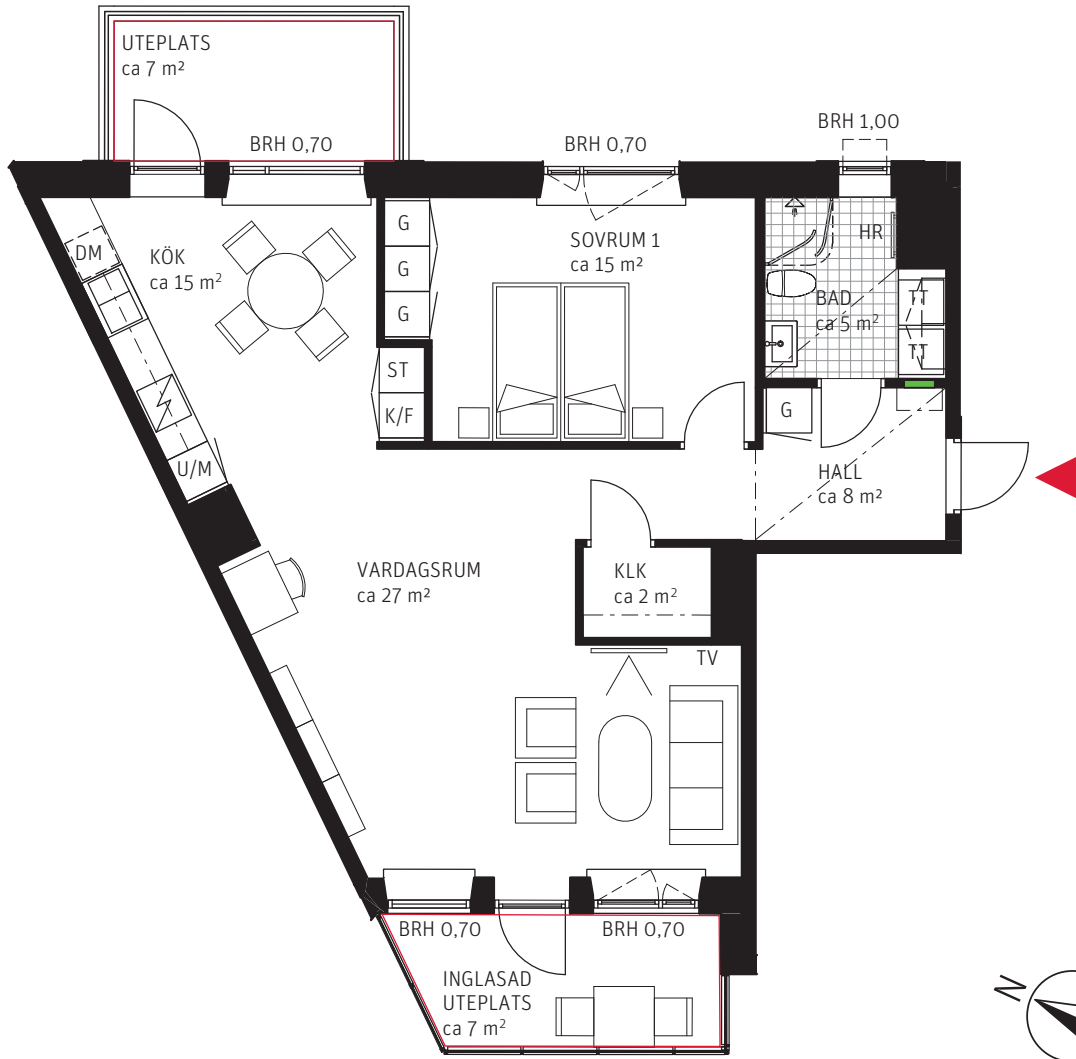

2 RoK ca 75 m²

Brf Mårbacka
Lägenhet 3103

FÖRKLARINGAR

	GARDEROB		DISKMASKIN	BRH	BRÖSTNINGSHÖJD I METER
	FLYTTBAR GARDEROB		UGN OCH MIKRO I HÖGSKÅP	HR	HANDUKSRADIATOR
	STÄDSKÅP		DISKHO	SG	SKJUTDÖRRSGARDEROB
	TVÄTTMASKIN		INDUKTIONSHÄLL	---	SÄNKT INNERTAK, TAKHÖJD CA 2,3 M
	TORKTUMLARE		KYLSKÅP	---	GENERELL TAKHÖJD 2,5 M
	KOMBIMASKIN		FRYSSKÅP	ERFORDERLIGA RADIATORER PLACERAS UNDER FÖNSTERBÄNK	
	KAPPHYLLA		KYL/FRYSSKÅP		
---	VÄGGSKÅP		DUSCHVÄGGAR		
	PARKETT		FÖRDELARSKÅP EL/IT		
	KLINKER		UTEPLATS		

METER SKALA 1:100