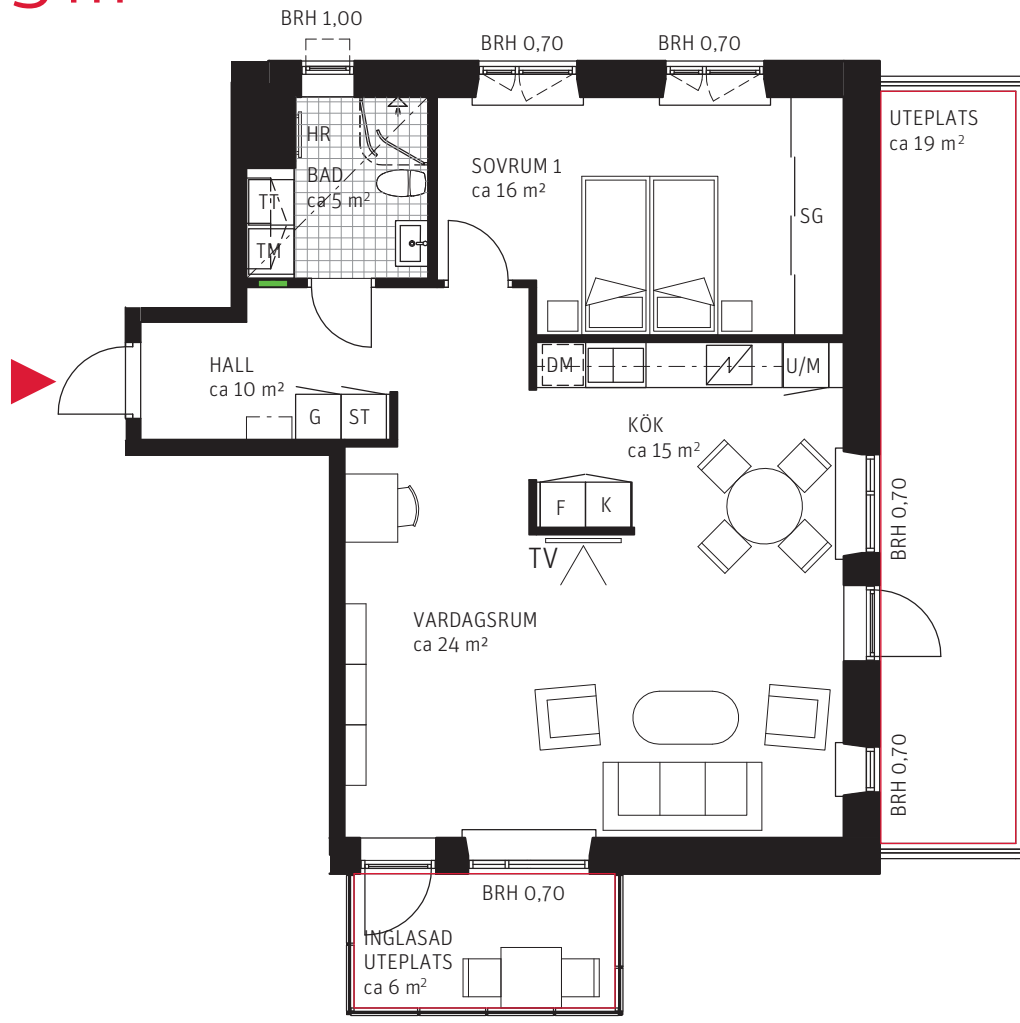

2 RoK ca 73 m²

Brf Mårbacka
Lägenhet 3101

FÖRKLARINGAR

	GARDEROB		DISKMASKIN	BRH	BRÖSTNINGSHÖJD I METER
	FLYTTBAR GARDEROB		UGN OCH MIKRO I HÖGSKÅP	HR	HANDUKSRADIATOR
	STÄDSKÅP		DISKHO	SG	SKJUTDÖRRSGARDEROB
	TVÄTTMASKIN		INDUKTIONSHÄLL	---	SÄNKT INNERTAK, TAKHÖJD CA 2,3 M
	TORKTUMLARE		KYLSKÅP	---	GENERELL TAKHÖJD 2,5 M
	KOMBIMASKIN		FRYSSKÅP	---	ERFORDERLIGA RADIATORER PLACERAS UNDER FÖNSTERBÄNK
	KAPPHYLLA		KYL/FRYSSKÅP		
---	VÄGGSKÅP		DUSCHVÄGGAR		
	PARKETT		FÖRDELARSKÅP EL/IT		
	KLINKER		UTEPLATS		

METER SKALA 1:100