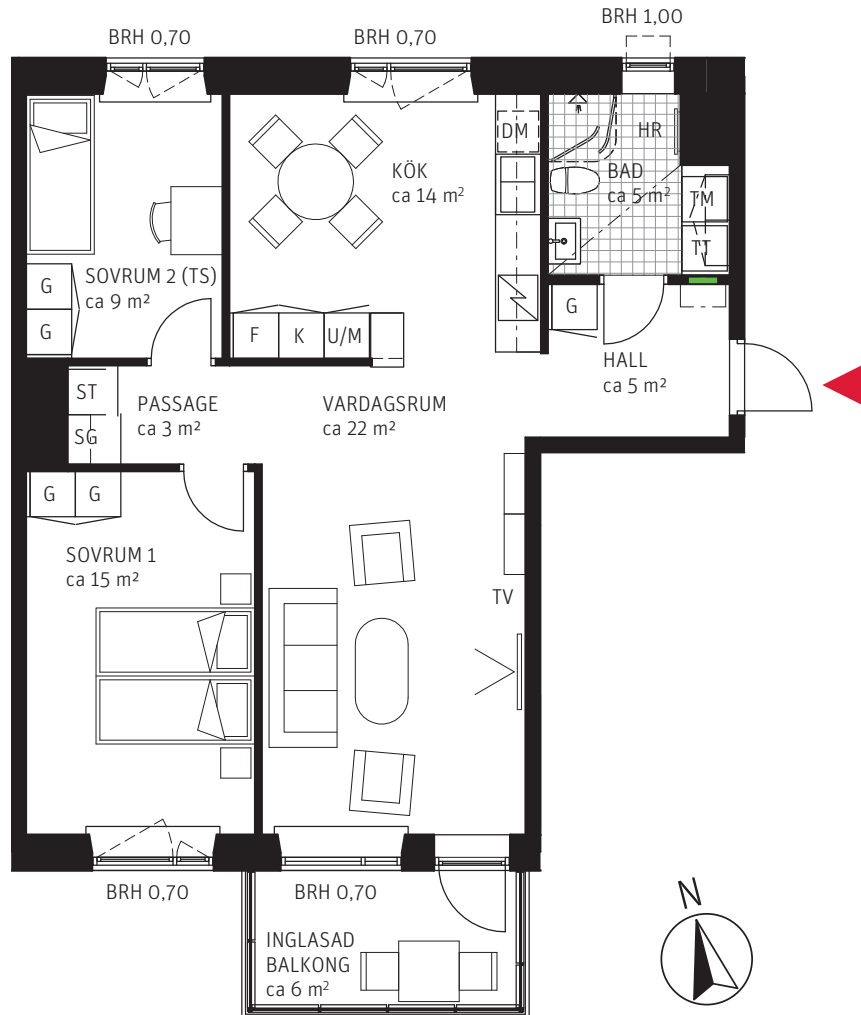

3 RoK ca 76 m²

Brf Mårbacka
Lägenhet 2143

FÖRKLARINGAR

	GARDEROB		DISKMASKIN	BRH	BRÖSTNINGSHÖJD I METER
	FLYTTBAR GARDEROB		UGN OCH MIKRO I HÖGSKÅP	HR	HANDUKSRADIATOR
	STÄDSKÅP		DISKHO	SG	SKJUTDÖRRSGARDEROB
	TVÄTTMASKIN		INDUKTIONSHÄLL	---	SÄNKT INNERTAK, TAKHÖJD CA 2,3 M
	TORKTUMLARE		KYLSKÅP	---	GENERELL TAKHÖJD 2,5 M
	KOMBIMASKIN		FRYSSKÅP	---	ERFORDERLIGA RADIATORER PLACERAS UNDER FÖNSTERBÄNK
	KAPPHYLLA		KYL/FRYSSKÅP		DUSCHVÄGGAR
---	VÄGGSKÅP		FÖRDELARSKÅP EL/IT		KLINKER
	PARKETT				

METER SKALA 1:100