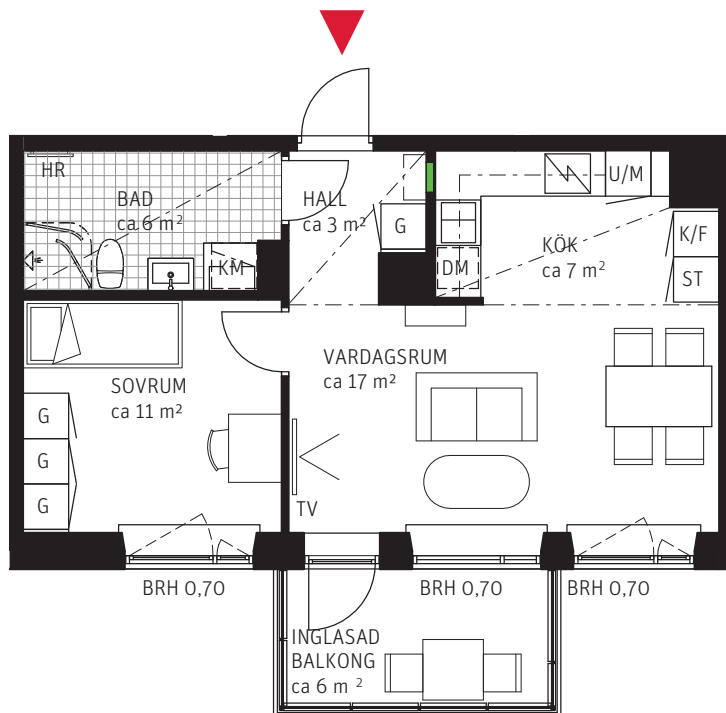

2 RoK ca 46 m²

Brf Mårbacka
Lägenhet 2142

FÖRKLARINGAR

	GARDEROB		DISKMASKIN	BRH	BRÖSTNINGSHÖJD I METER
	FLYTTBAR GARDEROB		UGN OCH MIKRO I HÖGSKÅP	HR	HANDUKSRADIATOR
	STÄDSKÅP		DISKHO	SG	SKJUTDÖRRSGARDEROB
	TVÄTTMASKIN		INDUKTIONSHÄLL	---	SÄNKT INNERTAK, TAKHÖJD CA 2,3 M
	TORKTUMLARE		KYLSKÅP	---	GENERELL TAKHÖJD 2,5 M
	KOMBIMASKIN		FRYSSKÅP	---	ERFORDERLIGA RADIATORER PLACERAS UNDER FÖNSTERBÄNK
	KAPPHYLLA		KYL/FRYSSKÅP		
---	VÄGGSKÅP		DUSCHVÄGGAR		
	PARKETT		FÖRDELARSKÅP EL/IT		
	KLINKER				

METER SKALA 1:100