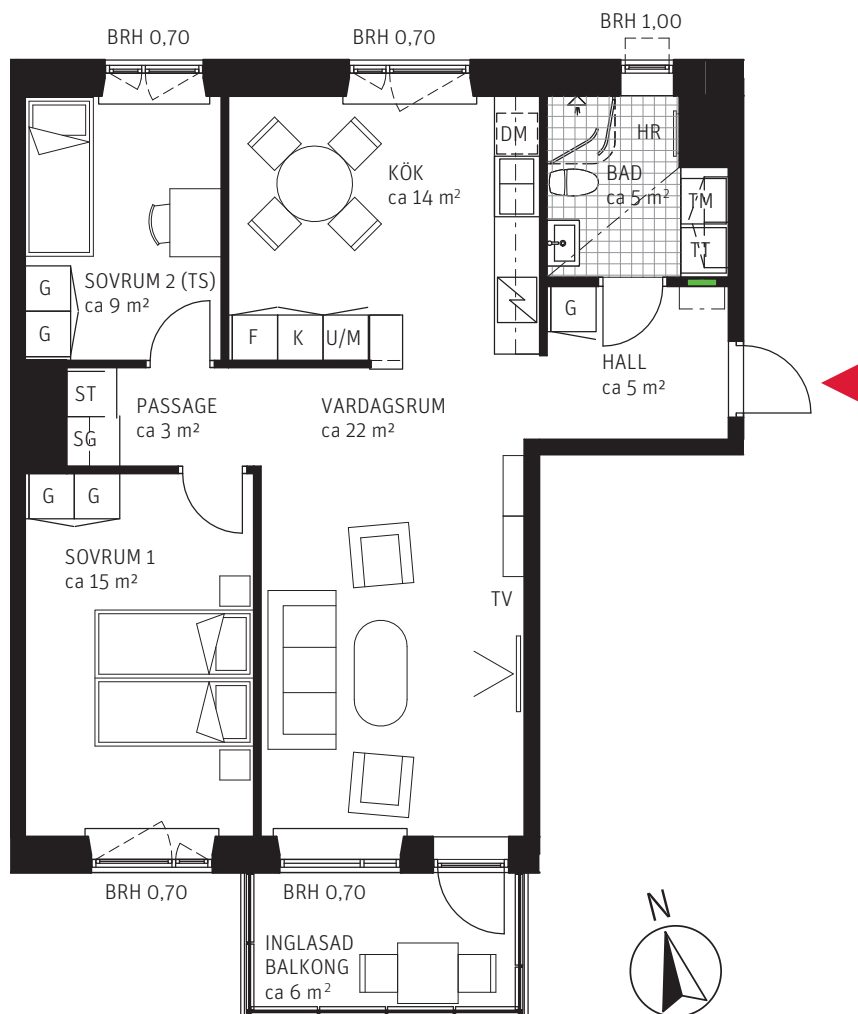

3 RoK ca 76 m²

Brf Mårbacka
Lägenhet 2133

FÖRKLARINGAR

	GARDEROB		DISKMASKIN	BRH	BRÖSTNINGSHÖJD I METER
	FLYTTBAR GARDEROB		UGN OCH MIKRO I HÖGSKÅP	HR	HANDUKSRADIATOR
	STÄDSKÅP		DISKHO	SG	SKJUTDÖRRSGARDEROB
	TVÄTTMASKIN		INDUKTIONSHÄLL	---	SÄNKT INNERTAK, TAKHÖJD CA 2,3 M
	TORKTUMLARE		KYLSKÅP	---	GENERELL TAKHÖJD 2,5 M
	KOMBIMASKIN		FRYSSKÅP	ERFORDERLIGA RADIATORER PLACERAS UNDER FÖNSTERBÄNK	
	KAPPHYLLA		KYL/FRYSSKÅP		
---	VÄGGSKÅP		DUSCHVÄGGAR		
	PARKETT		FÖRDELARSKÅP EL/IT		
	KLINKER				

METER SKALA 1:100