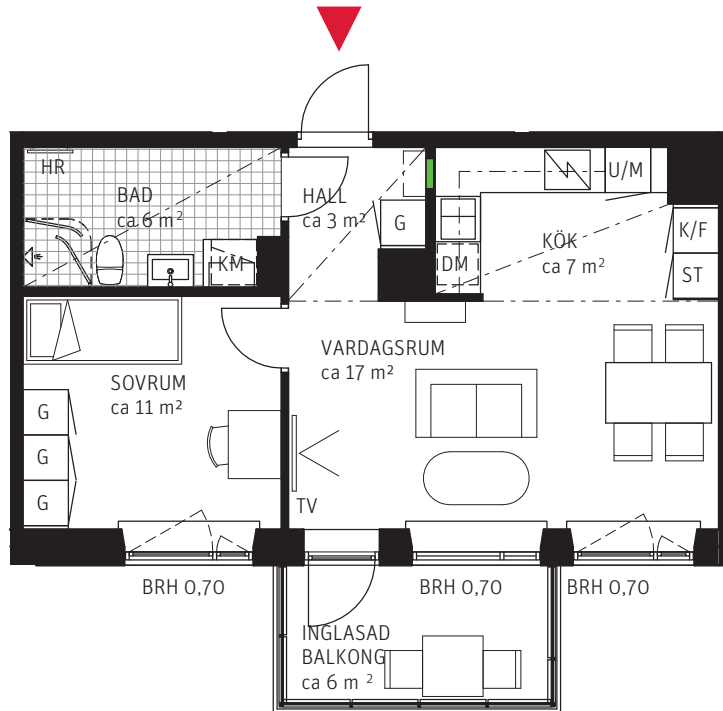

2 RoK ca 46 m²

Brf Mårbacka
Lägenhet 2132

FÖRKLARINGAR

	GARDEROB		DISKMASKIN	BRH	BRÖSTNINGSHÖJD I METER
	FLYTTBAR GARDEROB		UGN OCH MIKRO I HÖGSKÅP	HR	HANDUKSRADIATOR
	STÄDSKÅP		DISKHO	SG	SKJUTDÖRRSGARDEROB
	TVÄTTMASKIN		INDUKTIONSHÄLL	---	SÄNKT INNERTAK, TAKHÖJD CA 2,3 M
	TORKTUMLARE		KYLSKÅP	---	GENERELL TAKHÖJD 2,5 M
	KOMBIMASKIN		FRYSSKÅP	ERFORDERLIGA RADIATORER PLACERAS UNDER FÖNSTERBÄNK	
	KAPPHYLLA		KYL/FRYSSKÅP		
---	VÄGGSKÅP		DUSCHVÄGGAR		
	PARKETT		FÖRDELARSKÅP EL/IT		
	KLINKER				

METER SKALA 1:100