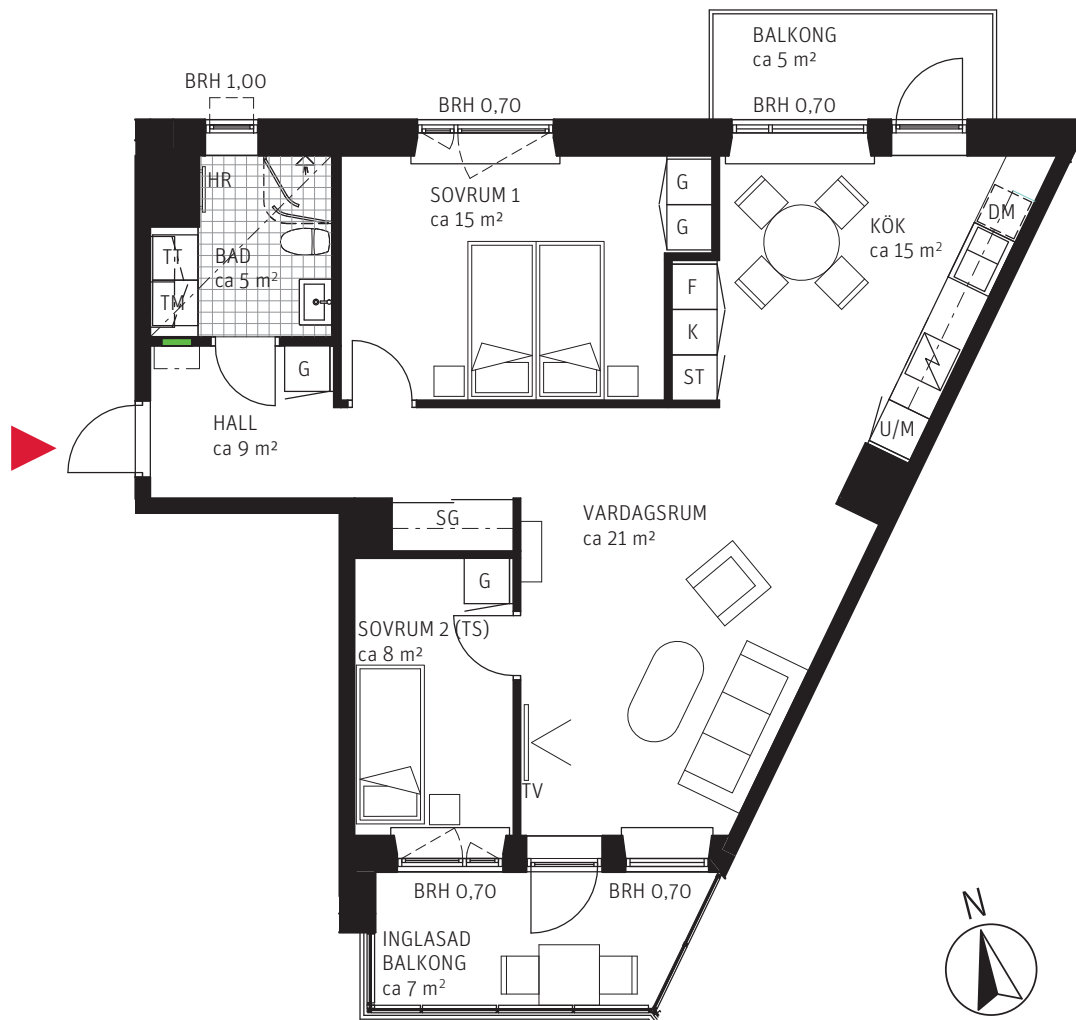

# 3 RoK ca 75 m<sup>2</sup>

Brf Mårbacka  
Lägenhet 2131

## FÖRKLARINGAR

	GARDEROB		DISKMASKIN	<b>BRH</b>	BRÖSTNINGSHÖJD I METER
	FLYTTBAR GARDEROB		UGN OCH MIKRO I HÖGSKÅP	<b>HR</b>	HANDUKSRADIATOR
	STÄDSKÅP		DISKHO	<b>SG</b>	SKJUTDÖRRSGARDEROB
	TVÄTTMASKIN		INDUKTIONSHÄLL	---	SÄNKT INNERTAK, TAKHÖJD CA 2,3 M
	TORKTUMLARE		KYLSKÅP	---	GENERELL TAKHÖJD 2,5 M
	KOMBIMASKIN		FRYSSKÅP	ERFORDERLIGA RADIATORER PLACERAS UNDER FÖNSTERBÄNK	
	KAPPHYLLA		KYL/FRYSSKÅP		
---	VÄGGSKÅP		DUSCHVÄGGAR		
	PARKETT		FÖRDELARSKÅP EL/IT		
	KLINKER				

METER SKALA 1:100