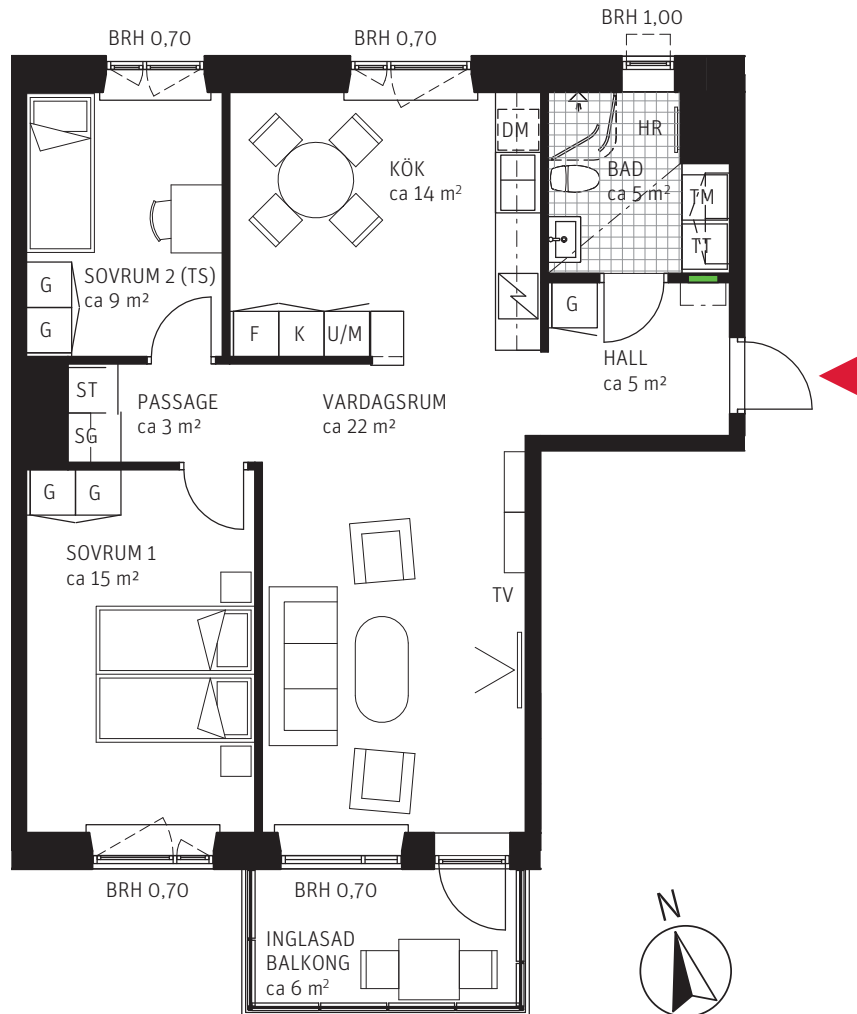

3 RoK ca 76 m²

Brf Mårbacka
Lägenhet 2123

FÖRKLARINGAR

	GARDEROB		DISKMASKIN	BRH	BRÖSTNINGSHÖJD I METER
	FLYTTBAR GARDEROB		UGN OCH MIKRO I HÖGSKÅP	HR	HANDUKSRADIATOR
	STÄDSKÅP		DISKHO	SG	SKJUTDÖRRSGARDEROB
	TVÄTTMASKIN		INDUKTIONSHÄLL	---	SÄNKT INNERTAK, TAKHÖJD CA 2,3 M
	TORKTUMLARE		KYLSKÅP	---	GENERELL TAKHÖJD 2,5 M
	KOMBIMASKIN		FRYSSKÅP	---	ERFORDERLIGA RADIATORER PLACERAS UNDER FÖNSTERBÄNK
	KAPPHYLLA		KYL/FRYSSKÅP		
---	VÄGGSKÅP		DUSCHVÄGGAR		
	PARKETT		FÖRDELARSKÅP EL/IT		
	KLINKER				

METER SKALA 1:100