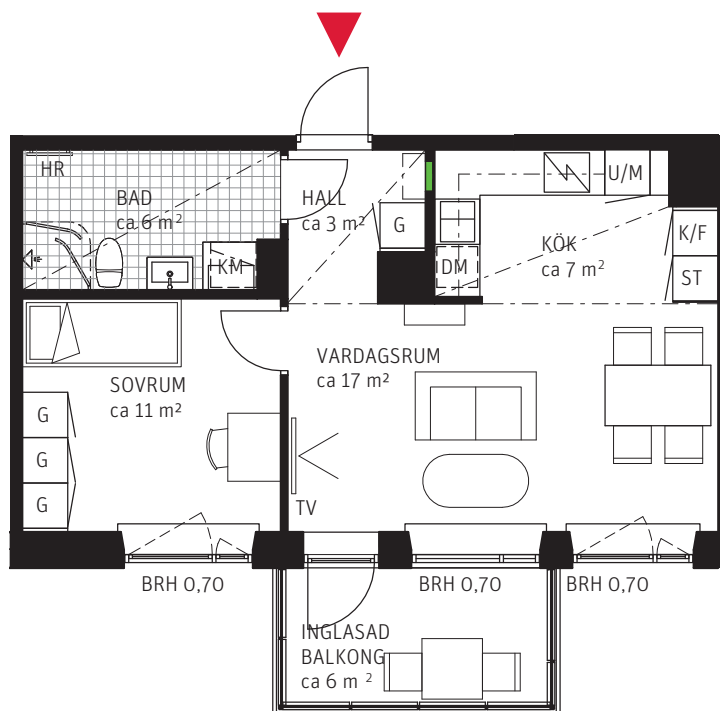

# 2 RoK ca 46 m<sup>2</sup>

Brf Mårbacka  
Lägenhet 2122

## FÖRKLARINGAR

	GARDEROB		DISKMASKIN	<b>BRH</b>	BRÖSTNINGSHÖJD I METER
	FLYTTBAR GARDEROB		UGN OCH MIKRO I HÖGSKÅP	<b>HR</b>	HANDUKSRADIATOR
	STÄDSKÅP		DISKHO	<b>SG</b>	SKJUTDÖRRSGARDEROB
	TVÄTTMASKIN		INDUKTIONSHÄLL	---	SÄNKT INNERTAK, TAKHÖJD CA 2,3 M
	TORKTUMLARE		KYLSKÅP	---	GENERELL TAKHÖJD 2,5 M
	KOMBIMASKIN		FRYSSKÅP	ERFORDERLIGA RADIATORER PLACERAS UNDER FÖNSTERBÄNK	
	KAPPHYLLA		KYL/FRYSSKÅP		
---	VÄGGSKÅP		DUSCHVÄGGAR		
	PARKETT		FÖRDELARSKÅP EL/IT		
	KLINKER				

METER SKALA 1:100