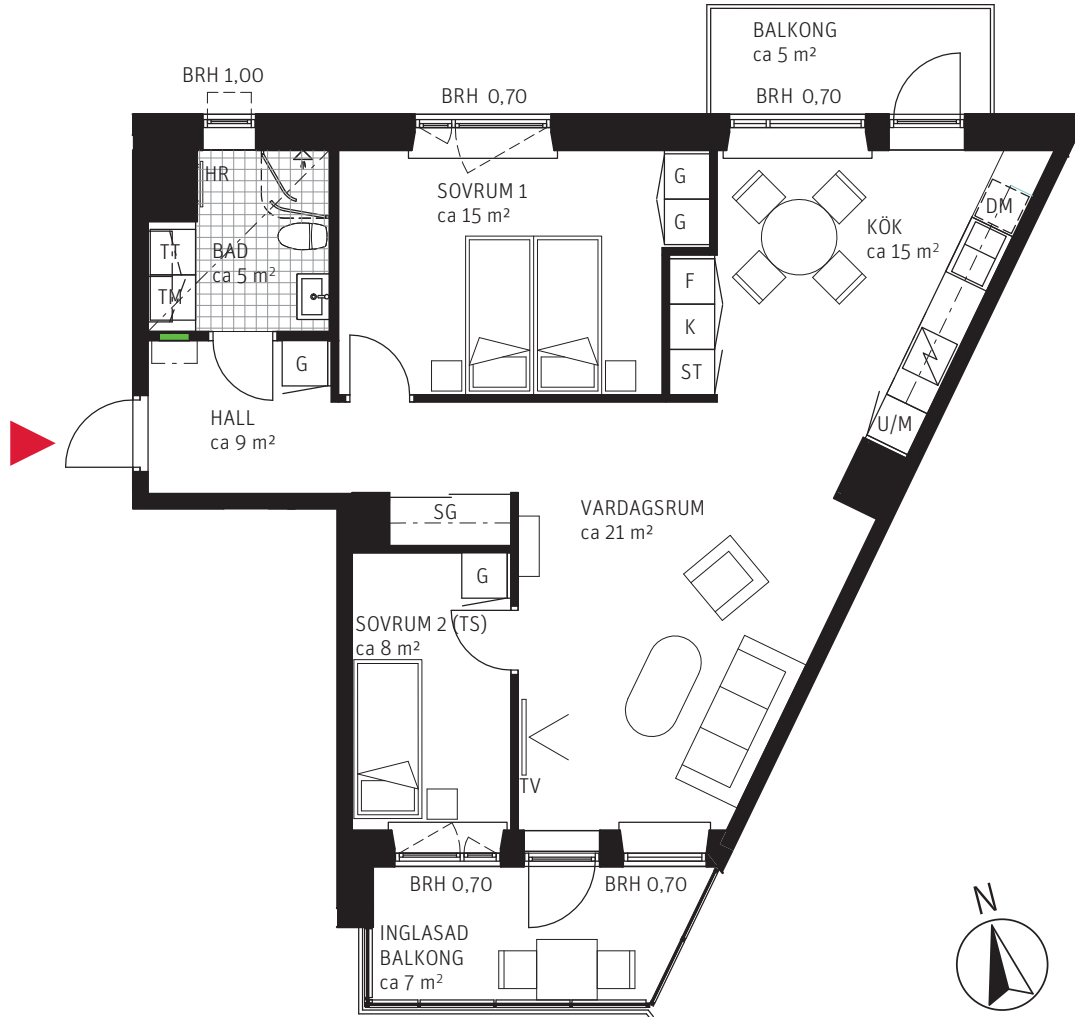

3 RoK ca 75 m²

Brf Mårbacka
Lägenhet 2121

FÖRKLARINGAR

	GARDEROB		DISKMASKIN	BRH	BRÖSTNINGSHÖJD I METER
	FLYTTBAR GARDEROB		UGN OCH MIKRO I HÖGSKÅP	HR	HANDUKSRADIATOR
	STÄDSKÅP		DISKHO	SG	SKJUTDÖRRSGARDEROB
	TVÄTTMASKIN		INDUKTIONSHÄLL	---	SÄNKT INNERTAK, TAKHÖJD CA 2,3 M
	TORKTUMLARE		KYLSKÅP	---	GENERELL TAKHÖJD 2,5 M
	KOMBIMASKIN		FRYSSKÅP	ERFORDERLIGA RADIATORER PLACERAS UNDER FÖNSTERBÄNK	
	KAPPHYLLA		KYL/FRYSSKÅP		
	VÄGGSKÅP		DUSCHVÄGGAR		
	PARKETT		FÖRDELARSKÅP EL/IT		
	KLINKER				

METER SKALA 1:100