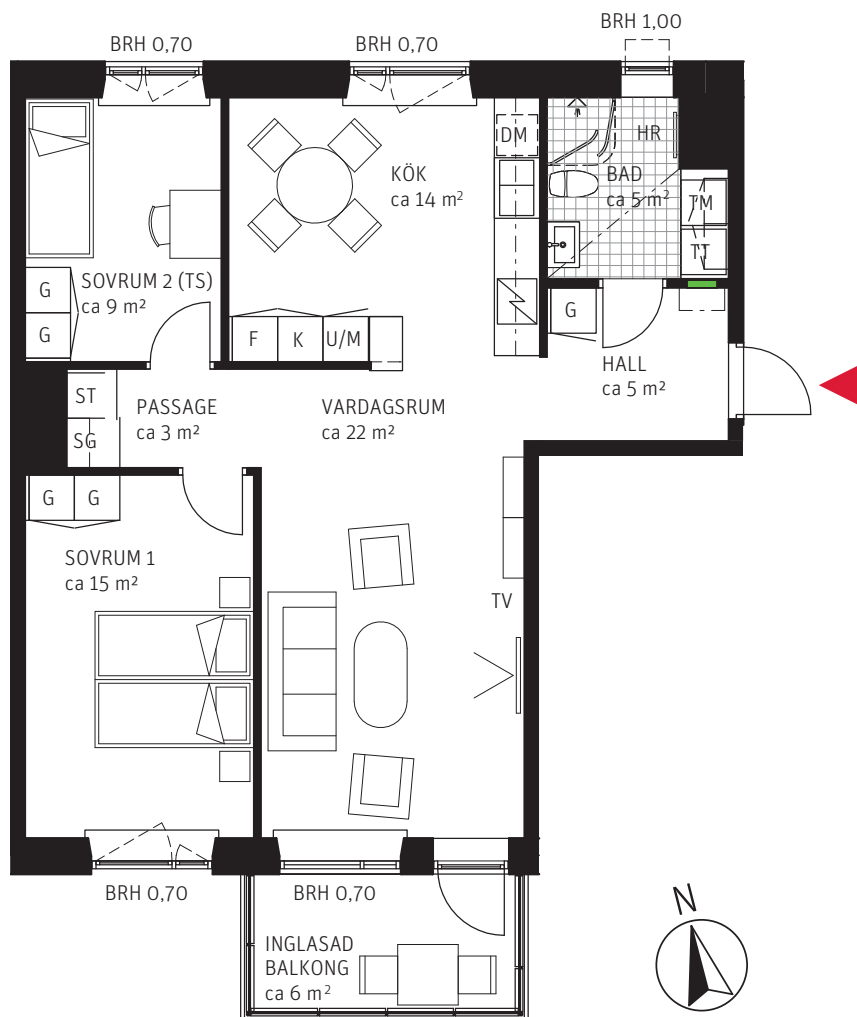

3 RoK

ca 76 m²

Brf Mårbacka

Lägenhet 2113

FÖRKLARINGAR

	GARDEROB		DISKMASKIN	BRH	BRÖSTNINGSHÖJD I METER
	FLYTTBAR GARDEROB		UGN OCH MIKRO I HÖGSKÅP	HR	HANDUKSRADIATOR
	STÄDSKÅP		DISKHO	SG	SKJUTDÖRRSGARDEROB
	TVÄTTMASKIN		INDUKTIONSHÄLL	---	SÄNKT INNERTAK, TAKHÖJD CA 2,3 M
	TORKTUMLARE		KYLSKÅP	---	GENERELL TAKHÖJD 2,5 M
	KOMBIMASKIN		FRYSSKÅP	---	ERFORDERLIGA RADIATORER PLACERAS UNDER FÖNSTERBÄNK
	KAPPHYLLA		KYL/FRYSSKÅP		
---	VÄGGSKÅP		DUSCHVÄGGAR		
	PARKETT		FÖRDELARSKÅP EL/IT		
	KLINKER				

METER SKALA 1:100