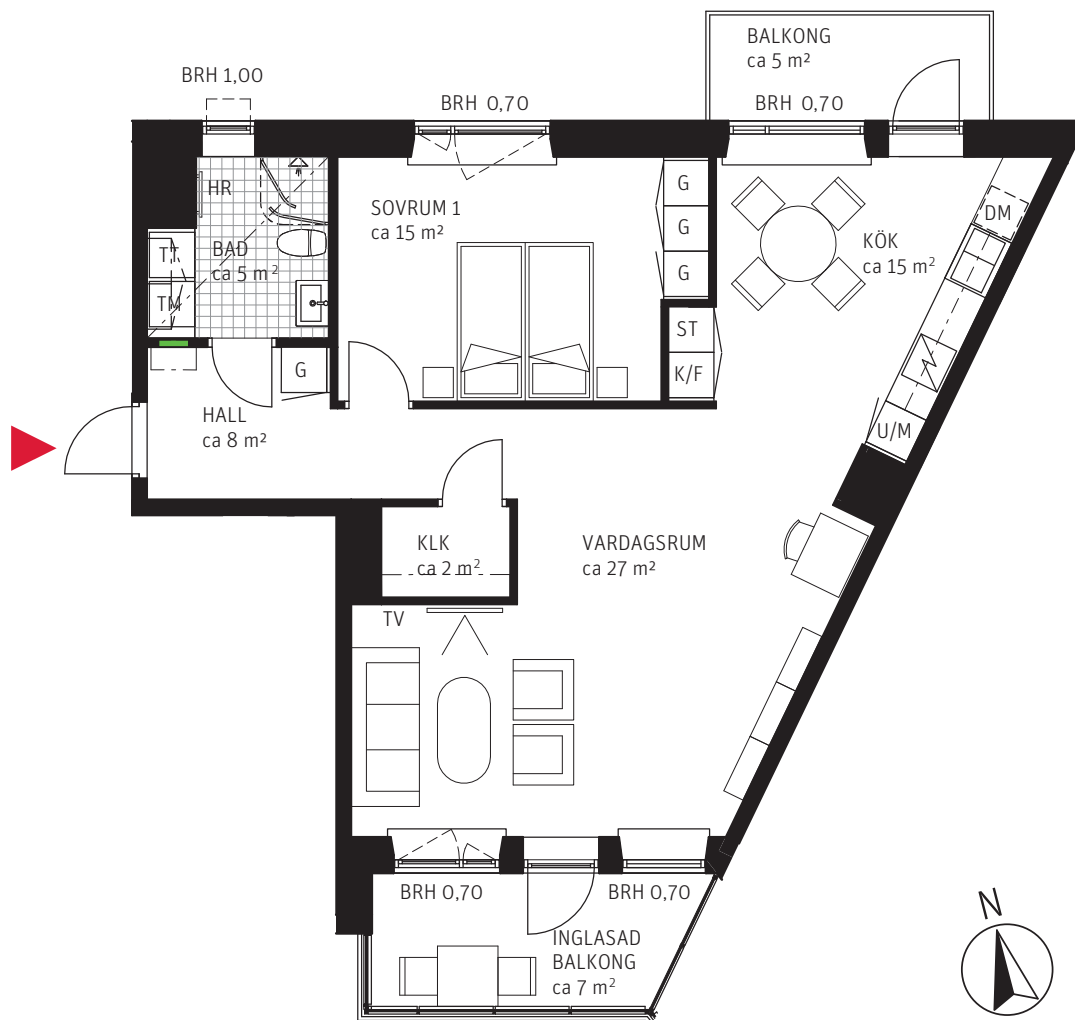

2 RoK ca 75 m²

Brf Mårbacka
Lägenhet 2111

FÖRKLARINGAR

	GARDEROB		DISKMASKIN	BRH	BRÖSTNINGSHÖJD I METER
	FLYTTBAR GARDEROB		UGN OCH MIKRO I HÖGSKÅP	HR	HANDUKSRADIATOR
	STÄDSKÅP		DISKHO	SG	SKJUTDÖRRSGARDEROB
	TVÄTTMASKIN		INDUKTIONSHÄLL	---	SÄNKT INNERTAK, TAKHÖJD CA 2,3 M
	TORKTUMLARE		KYLSKÅP	---	GENERELL TAKHÖJD 2,5 M
	KOMBIMASKIN		FRYSSKÅP	---	ERFORDERLIGA RADIATORER PLACERAS UNDER FÖNSTERBÄNK
	KAPPHYLLA		KYL/FRYSSKÅP		
---	VÄGGSKÅP		DUSCHVÄGGAR		
	PARKETT		FÖRDELARSKÅP EL/IT		
	KLINKER				

METER SKALA 1:100