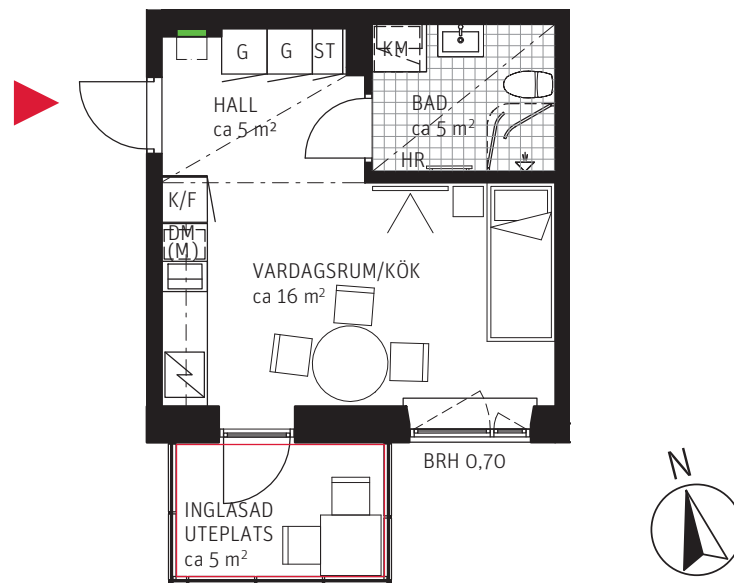

1 RoK ca 26 m²

Brf Mårbacka
Lägenhet 2102

FÖRKLARINGAR

	GARDEROB		DISKMASKIN	BRH	BRÖSTNINGSHÖJD I METER
	STÄDSKÅP		MIKRO I INBYGGNADSSKÅP	HR	HANDUKSRADIATOR
	TVÄTTMASKIN		DISKHO	SG	SKJUTDÖRRSGARDEROB
	TORKTUMLARE		INDUKTIONSHÄLL OCH UGN	---	SÄNKT INNERTAK, TAKHÖJD CA 2,3 M
	KOMBIMASKIN		KYLSKÅP	---	GENERELL TAKHÖJD 2,5 M
	KAPPHYLLA		FRYSSKÅP	---	ERFORDERLIGA RADIATORER PLACERAS UNDER FÖNSTERBÄNK
	VÄGGSKÅP		KYL/FRYSSKÅP		DUSCHVÄGGAR
	PARKETT		FÖRDELARSKÅP EL/IT		UTEPLATS
	KLINKER				

METER SKALA 1:100