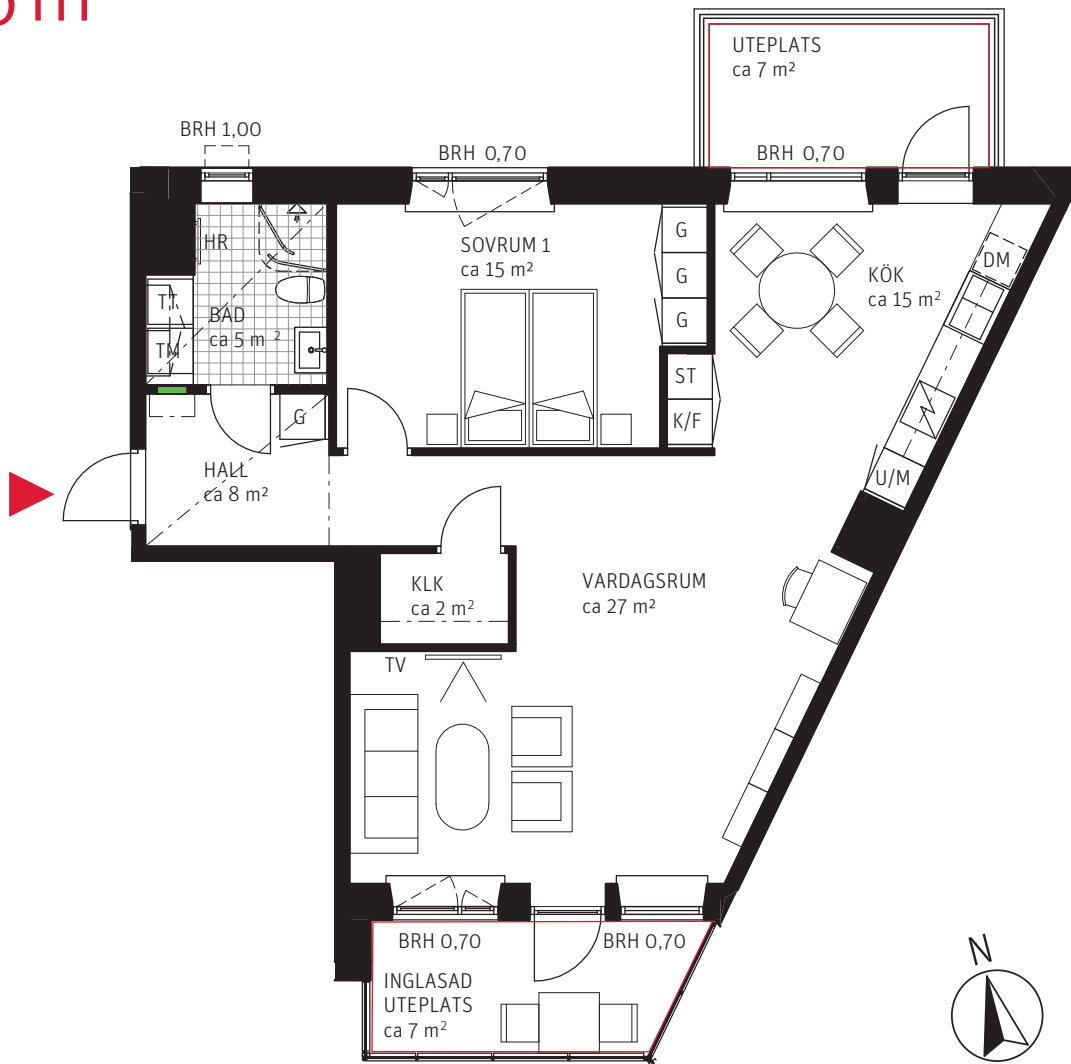

2 RoK ca 75 m²

Brf Mårbacka
Lägenhet 2101

FÖRKLARINGAR

	GARDEROB		DISKMASKIN	BRH	BRÖSTNINGSHÖJD I METER
	FLYTTBAR GARDEROB		UGN OCH MIKRO I HÖGSKÅP	HR	HANDUKSRADIATOR
	STÄDSKÅP		DISKHO	SG	SKJUTDÖRRSGARDEROB
	TVÄTTMASKIN		INDUKTIONSHÅLL	---	SÄNKT INNERTAK, TAKHÖJD CA 2,3 M
	TORKTUMLARE		KYLSKÅP	---	GENERELL TAKHÖJD 2,5 M
	KOMBIMASKIN		FRYSSKÅP	---	ERFORDERLIGA RADIATORER PLACERAS UNDER FÖNSTERBÄNK
	KAPPHYLLA		KYL/FRYSSKÅP		DUSCHVÄGGAR
---	VÄGGSKÅP		FÖRDELARSKÅP EL/IT		UTEPLATS
	PARKETT				
	KLINKER				

METER SKALA 1:100