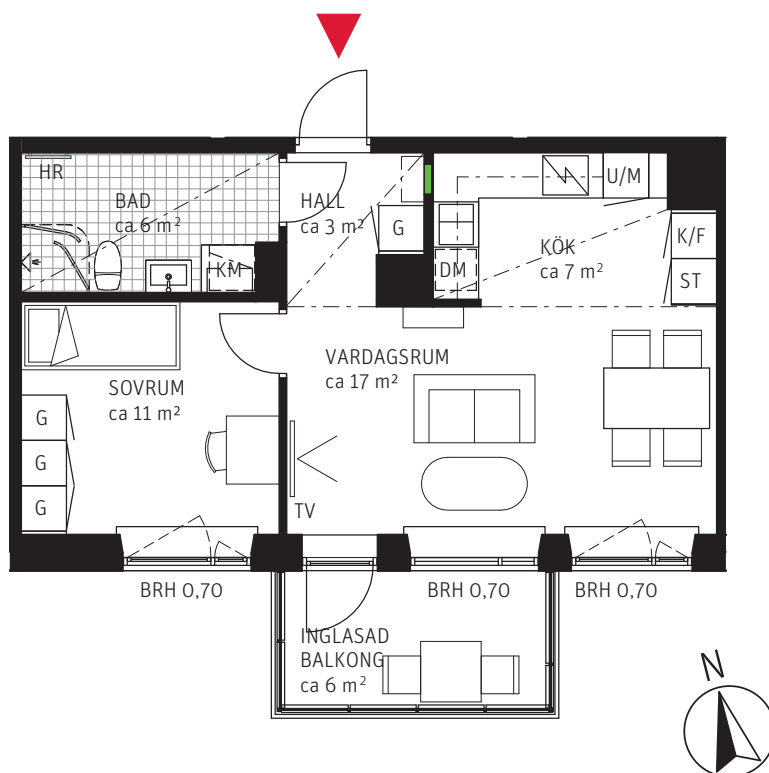

# 2 RoK ca 46 m<sup>2</sup>

Brf Mårbacka  
Lägenhet 1142

## FÖRKLARINGAR

	GARDEROB		DISKMASKIN	<b>BRH</b>	BRÖSTNINGSHÖJD I METER
	FLYTTBAR GARDEROB		UGN OCH MIKRO I HÖGSKÅP	<b>HR</b>	HANDUKSRADIATOR
	STÄDSKÅP		DISKHO	<b>SG</b>	SKJUTDÖRRSGARDEROB
	TVÄTTMASKIN		INDUKTIONSHÄLL	---	SÄNKT INNERTAK, TAKHÖJD CA 2,3 M
	TORKTUMLARE		KYLSKÅP	---	GENERELL TAKHÖJD 2,5 M
	KOMBIMASKIN		FRYSSKÅP	---	ERFORDERLIGA RADIATORER PLACERAS UNDER FÖNSTERBÄNK
	KAPPHYLLA		KYL/FRYSSKÅP		
---	VÄGGSKÅP		DUSCHVÄGGAR		
	PARKETT		FÖRDELARSKÅP EL/IT		
	KLINKER				

METER SKALA 1:100