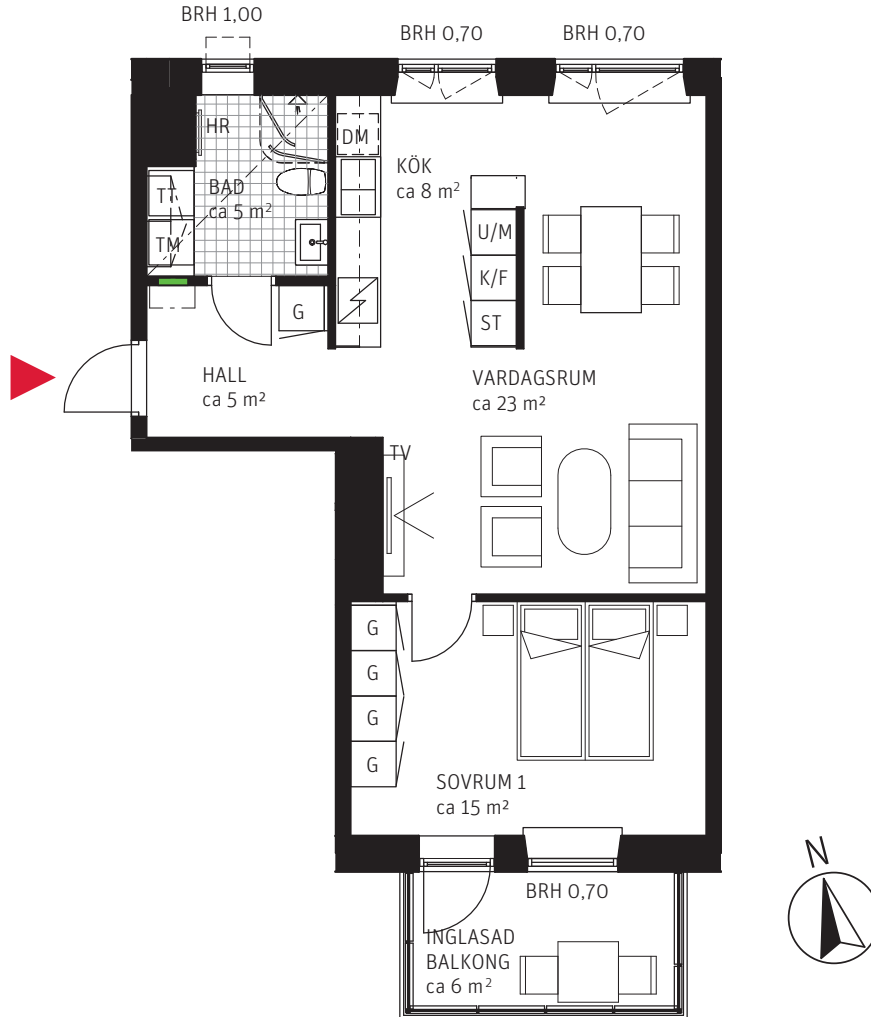

2 RoK ca 57 m²

Brf Mårbacka
Lägenhet 1141

FÖRKLARINGAR

	GARDEROB		DISKMASKIN	BRH	BRÖSTNINGSHÖJD I METER
	FLYTTBAR GARDEROB		UGN OCH MIKRO I HÖGSKÅP	HR	HANDUKSRADIATOR
	STÄDSKÅP		DISKHO	SG	SKJUTDÖRRSGARDEROB
	TVÄTTMASKIN		INDUKTIONSHÄLL	---	SÄNKT INNERTAK, TAKHÖJD CA 2,3 M
	TORKTUMLARE		KYLSKÅP	---	GENERELL TAKHÖJD 2,5 M
	KOMBIMASKIN		FRYSSKÅP	---	ERFORDERLIGA RADIATORER PLACERAS UNDER FÖNSTERBÄNK
	KAPPHYLLA		KYL/FRYSSKÅP		
---	VÄGGSKÅP		DUSCHVÄGGAR		
	PARKETT		FÖRDELARSKÅP EL/IT		
	KLINKER				

METER SKALA 1:100