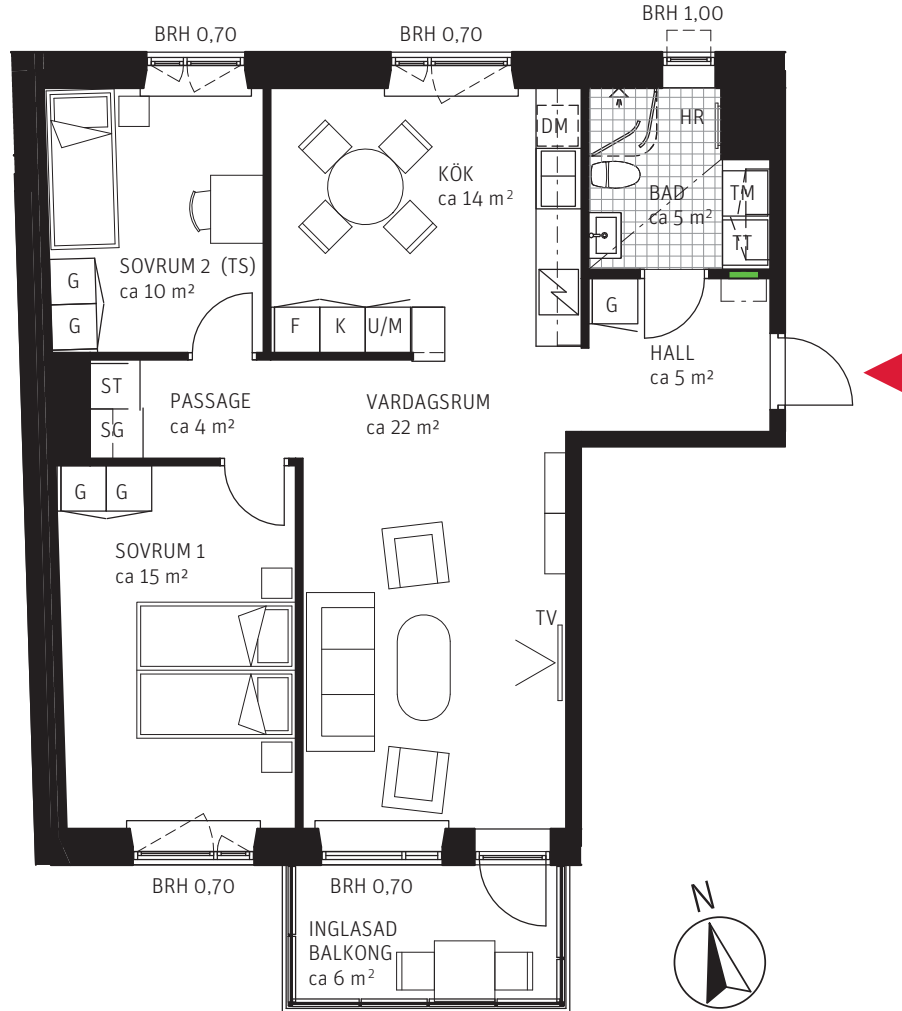

# 3 RoK ca 77 m<sup>2</sup>

Brf Mårbacka  
Lägenhet 1133

## FÖRKLARINGAR

	GARDEROB		DISKMASKIN	<b>BRH</b>	BRÖSTNINGSHÖJD I METER
	FLYTTBAR GARDEROB		UGN OCH MIKRO I HÖGSKÅP	<b>HR</b>	HANDUKSRADIATOR
	STÄDSKÅP		DISKHO	<b>SG</b>	SKJUTDÖRRSGARDEROB
	TVÄTTMASKIN		INDUKTIONSHÄLL	---	SÄNKT INNERTAK, TAKHÖJD CA 2,3 M
	TORKTUMLARE		KYLSKÅP	---	GENERELL TAKHÖJD 2,5 M
	KOMBIMASKIN		FRYSSKÅP	ERFORDERLIGA RADIATORER PLACERAS UNDER FÖNSTERBÄNK	
	KAPPHYLLA		KYL/FRYSSKÅP		
---	VÄGGSKÅP		DUSCHVÄGGAR		
	PARKETT		FÖRDELARSKÅP EL/IT		
	KLINKER				

METER SKALA 1:100