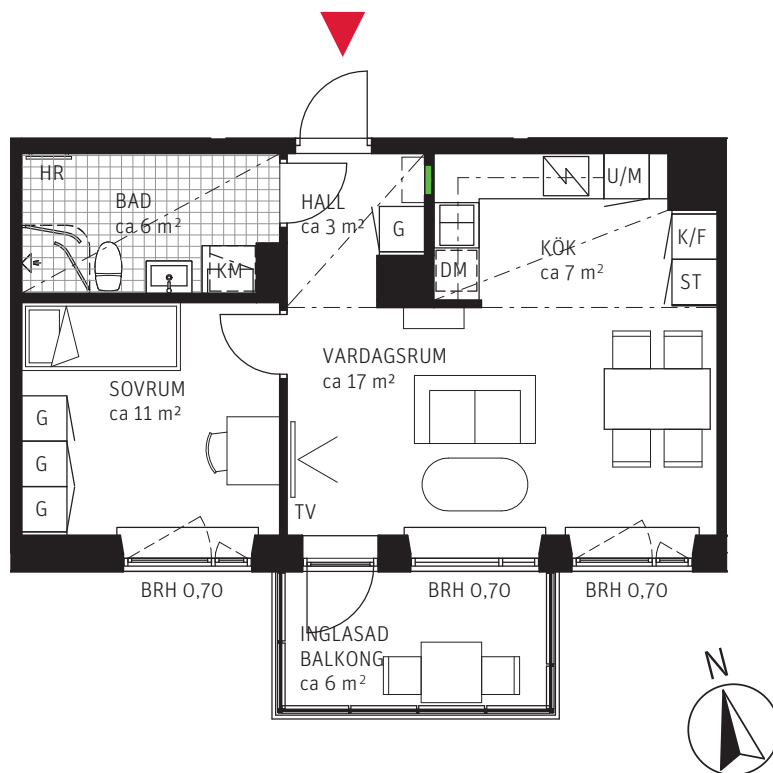

2 RoK ca 46 m²

Brf Mårbacka
Lägenhet 1132

FÖRKLARINGAR

	GARDEROB		DISKMASKIN	BRH	BRÖSTNINGSHÖJD I METER
	FLYTTBAR GARDEROB		UGN OCH MIKRO I HÖGSKÅP	HR	HANDUKSRADIATOR
	STÄDSKÅP		DISKHO	SG	SKJUTDÖRRSGARDEROB
	TVÄTTMASKIN		INDUKTIONSHÄLL	---	SÄNKT INNERTAK, TAKHÖJD CA 2,3 M
	TORKTUMLARE		KYLSKÅP	---	GENERELL TAKHÖJD 2,5 M
	KOMBIMASKIN		FRYSSKÅP	ERFORDERLIGA RADIATORER PLACERAS UNDER FÖNSTERBÄNK	
	KAPPHYLLA		KYL/FRYSSKÅP		
---	VÄGGSKÅP		DUSCHVÄGGAR		
	PARKETT		FÖRDELARSKÅP EL/IT		
	KLINKER				

METER SKALA 1:100