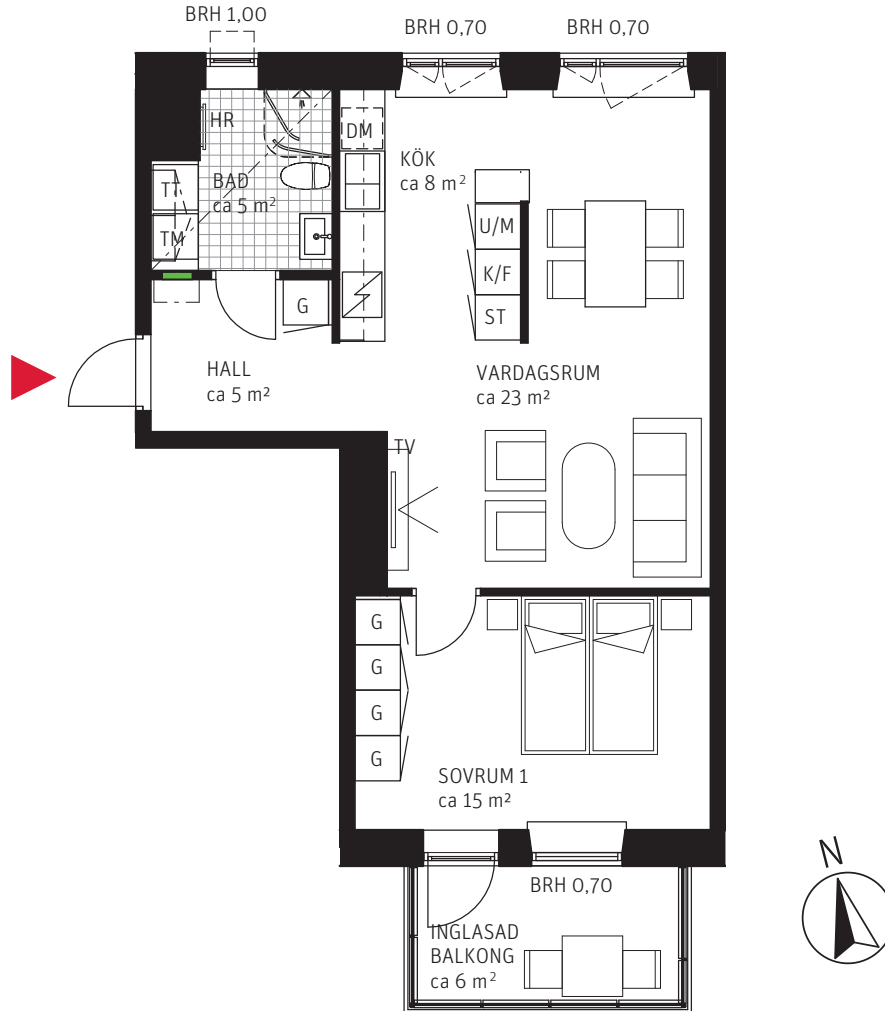

# 2 RoK ca 57 m<sup>2</sup>

Brf Mårbacka  
Lägenhet 1131

## FÖRKLARINGAR

	GARDEROB		DISKMASKIN	<b>BRH</b>	BRÖSTNINGSHÖJD I METER
	FLYTTBAR GARDEROB		UGN OCH MIKRO I HÖGSKÅP	<b>HR</b>	HANDUKSRADIATOR
	STÄDSKÅP		DISKHO	<b>SG</b>	SKJUTDÖRRSGARDEROB
	TVÄTTMASKIN		INDUKTIONSHÄLL	---	SÄNKT INNERTAK, TAKHÖJD CA 2,3 M
	TORKTUMLARE		KYLSKÅP	---	GENERELL TAKHÖJD 2,5 M
	KOMBIMASKIN		FRYSSKÅP	---	ERFORDERLIGA RADIATORER PLACERAS UNDER FÖNSTERBÄNK
	KAPPHYLLA		KYL/FRYSSKÅP		
---	VÄGGSKÅP		DUSCHVÄGGAR		
	PARKETT		FÖRDELARSKÅP EL/IT		
	KLINKER				

METER SKALA 1:100