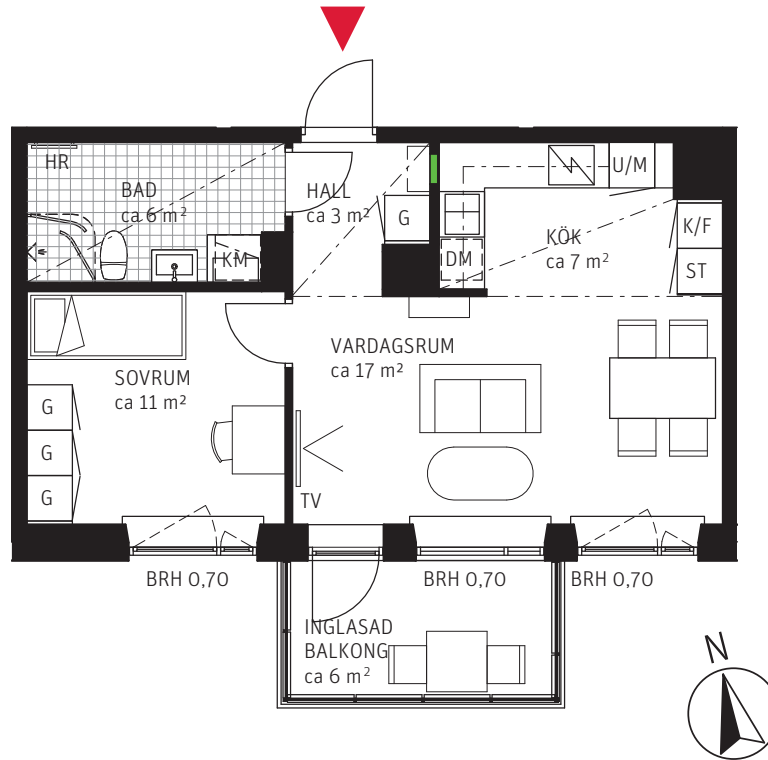

# 2 RoK ca 46 m<sup>2</sup>

Brf Mårbacka  
Lägenhet 1122

## FÖRKLARINGAR

	GARDEROB		DISKMASKIN	<b>BRH</b>	BRÖSTNINGSHÖJD I METER
	FLYTTBAR GARDEROB		UGN OCH MIKRO I HÖGSKÅP	<b>HR</b>	HANDUKSRADIATOR
	STÄDSKÅP		DISKHO	<b>SG</b>	SKJUTDÖRRSGARDEROB
	TVÄTTMASKIN		INDUKTIONSHÄLL	---	SÄNKT INNERTAK, TAKHÖJD CA 2,3 M
	TORKTUMLARE		KYLSKÅP	---	GENERELL TAKHÖJD 2,5 M
	KOMBIMASKIN		FRYSSKÅP	---	ERFORDERLIGA RADIATORER PLACERAS UNDER FÖNSTERBÄNK
	KAPPHYLLA		KYL/FRYSSKÅP		
---	VÄGGSKÅP		DUSCHVÄGGAR		
	PARKETT		FÖRDELARSKÅP EL/IT		
	KLINKER				

METER SKALA 1:100