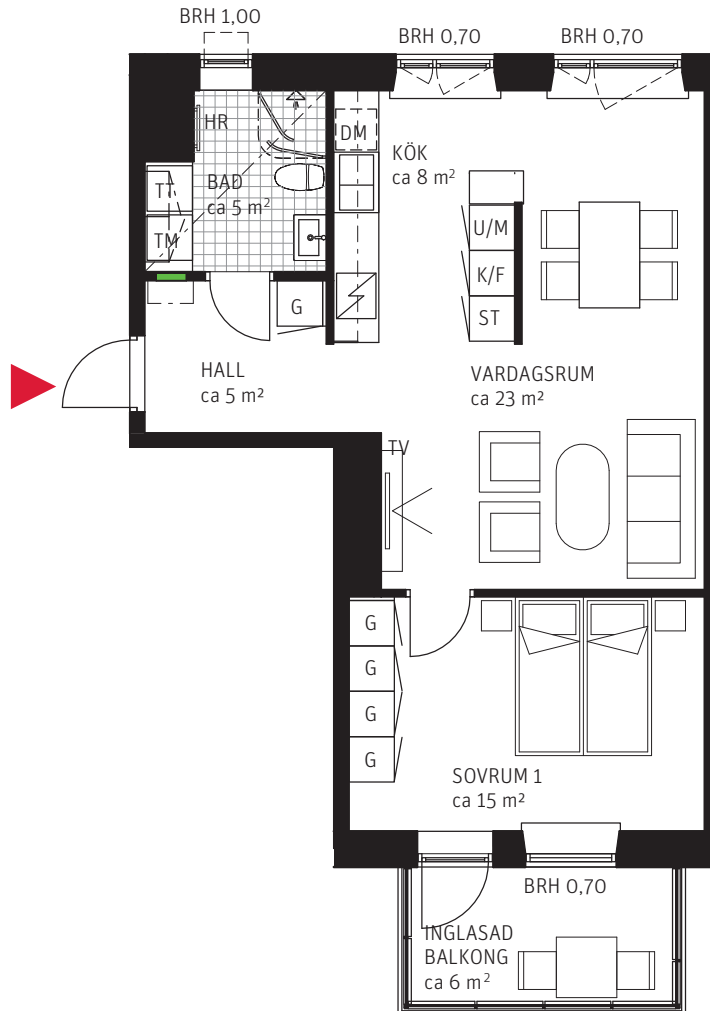

2 RoK ca 57 m²

Brf Mårbacka
Lägenhet 1121

FÖRKLARINGAR

	GARDEROB		DISKMASKIN	BRH	BRÖSTNINGSHÖJD I METER
	FLYTTBAR GARDEROB		UGN OCH MIKRO I HÖGSKÅP	HR	HANDUKSRADIATOR
	STÄDSKÅP		DISKHO	SG	SKJUTDÖRRSGARDEROB
	TVÄTTMASKIN		INDUKTIONSHÄLL	---	SÄNKT INNERTAK, TAKHÖJD CA 2,3 M
	TORKTUMLARE		KYLSKÅP	---	GENERELL TAKHÖJD 2,5 M
	KOMBIMASKIN		FRYSSKÅP	---	ERFORDERLIGA RADIATORER PLACERAS UNDER FÖNSTERBÄNK
	KAPPHYLLA		KYL/FRYSSKÅP		
---	VÄGGSKÅP		DUSCHVÄGGAR		
	PARKETT		FÖRDELARSKÅP EL/IT		
	KLINKER				

METER SKALA 1:100