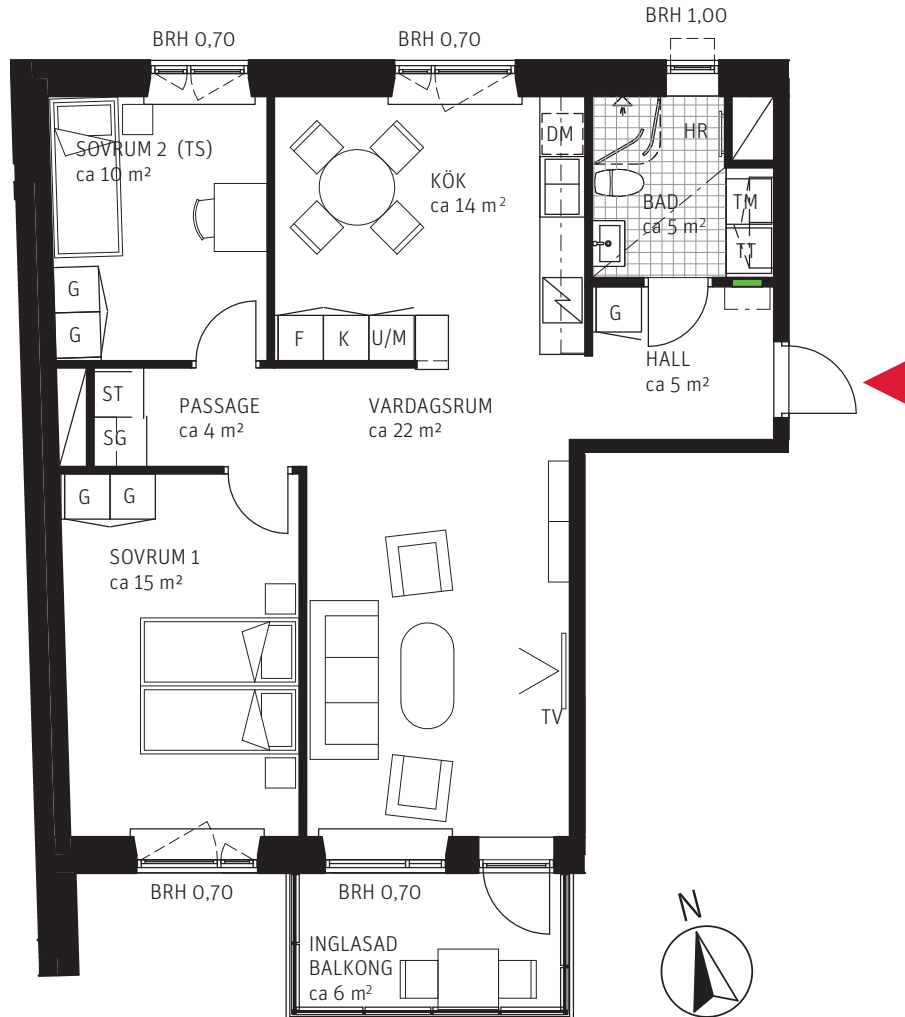

# 3 RoK ca 77 m<sup>2</sup>

Brf Mårbacka  
Lägenhet 1113

## FÖRKLARINGAR

	GARDEROB		DISKMASKIN	<b>BRH</b>	BRÖSTNINGSHÖJD I METER
	FLYTTBAR GARDEROB		UGN OCH MIKRO I HÖGSKÅP	<b>HR</b>	HANDUKSRADIATOR
	STÄDSKÅP		DISKHO	<b>SG</b>	SKJUTDÖRRSGARDEROB
	TVÄTTMASKIN		INDUKTIONSHÄLL	---	SÄNKT INNERTAK, TAKHÖJD CA 2,3 M
	TORKTUMLARE		KYLSKÅP	---	GENERELL TAKHÖJD 2,5 M
	KOMBIMASKIN		FRYSSKÅP	---	ERFORDERLIGA RADIATORER PLACERAS UNDER FÖNSTERBÄNK
	KAPPHYLLA		KYL/FRYSSKÅP		
---	VÄGGSKÅP		DUSCHVÄGGAR		
	PARKETT		FÖRDELARSKÅP EL/IT		
	KLINKER				

METER SKALA 1:100