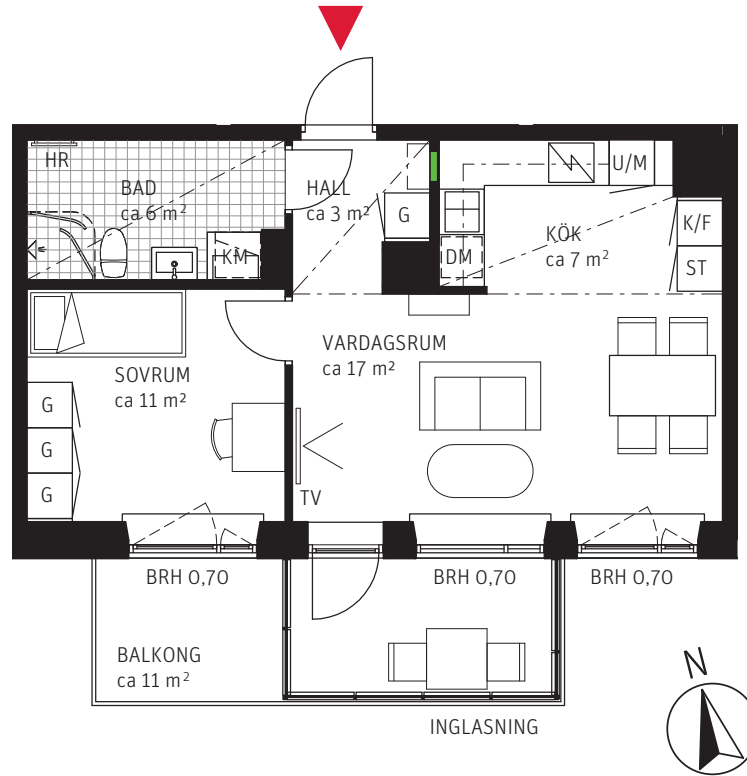

2 RoK ca 46 m²

Brf Mårbacka
Lägenhet 1112

FÖRKLARINGAR

	GARDEROB		DISKMASKIN	BRH	BRÖSTNINGSHÖJD I METER
	FLYTTBAR GARDEROB		UGN OCH MIKRO I HÖGSKÅP	HR	HANDUKSRADIATOR
	STÄDSKÅP		DISKHO	SG	SKJUTDÖRRSGARDEROB
	TVÄTTMASKIN		INDUKTIONSHÄLL	---	SÄNKT INNERTAK, TAKHÖJD CA 2,3 M
	TORKTUMLARE		KYLSKÅP	---	GENERELL TAKHÖJD 2,5 M
	KOMBIMASKIN		FRYSSKÅP	ERFORDERLIGA RADIATORER PLACERAS UNDER FÖNSTERBÄNK	
	KAPPHYLLA		KYL/FRYSSKÅP		
---	VÄGGSKÅP		DUSCHVÄGGAR		
	PARKETT		FÖRDELARSKÅP EL/IT		
	KLINKER				

METER SKALA 1:100